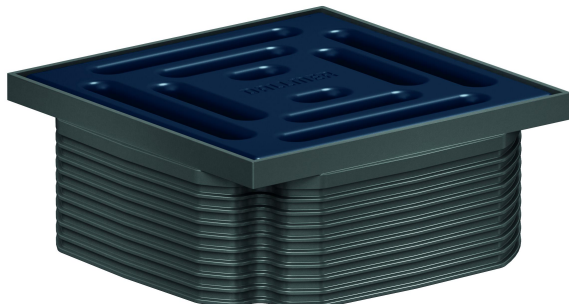

Aufsatz DalIDrain Pure, graublau, 100 x 100 mm

Artikelnummer: 518057

GTIN: 4001636518057

Rabattgruppe: 6

Beschreibung:

Aufsatz DalIDrain Pure, graublau, 100 x 100 mm

Aufsatz mit Edelstahlrost im Kunststoffrahmen, passend zu Ablaufgehäusen DalIDrain, Aufstockelement DalIDrain.

AUSFÜHRUNG

- Rost aus farbig matt lackiertem Edelstahl, Rahmen aus dunkelgrauem Kunststoff
- Mit Positionierhilfe seitenverstellbar +/- 2,5 mm
- Aufsatzverlängerung kürzbar für Bodenbeläge 10 – 36 mm (inkl. Kleber)

MATERIAL

Rost Edelstahl 1.4301, Belastungsklasse K 3 (300 kg); Aufsatzverlängerung und Rahmen aus ABS

Aufsatz DalIDrain Pure, graublau, 100 x 100 mm