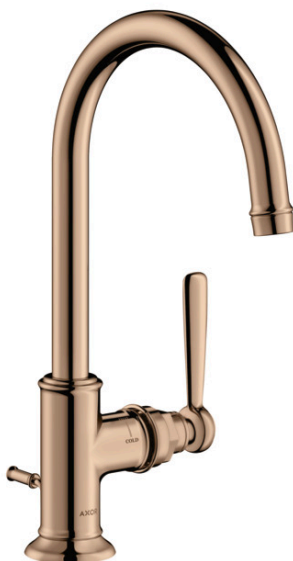

**AXOR Montreux**  
**Einhebel-Waschtischmischer 210 mit Hebelgriff und Zugstangen-Ablaufgarnitur**  
 Oberfläche: **Polished Red Gold** Artikelnummer: **16517300**

### Merkmale

- besteht aus: Einhebel-Waschtischmischer, Ablaufgarnitur
- ComfortZone 210
- Ausladung: 175 mm
- Auslaufhöhe: 209 mm
- Griffvariante: Hebelgriff
- Schwenkbereich 120°
- Strahlart: Laminarstrahl
- maximale Durchflussmenge bei 3 bar: 5 l/min
- Keramikmischsystem
- Temperaturbegrenzung einstellbar
- für Durchlauferhitzer geeignet
- Zugstangen-Ablaufgarnitur G 1¼
- Anschlussart: G ¾ Anschlussschläuche
- Anschlussgröße: DN15
- EU-Taxonomie: max. 6 l/min - wesentlicher Beitrag (SC) möglich
- PA-IX 7280/IO

### Maßzeichnung

**AXOR Montreux**  
**Einhebel-Waschtischmischer 210 mit Hebelgriff und Zugstangen-Ablaufgarnitur**  
 Oberfläche: **Polished Red Gold** Artikelnummer: **16517300**