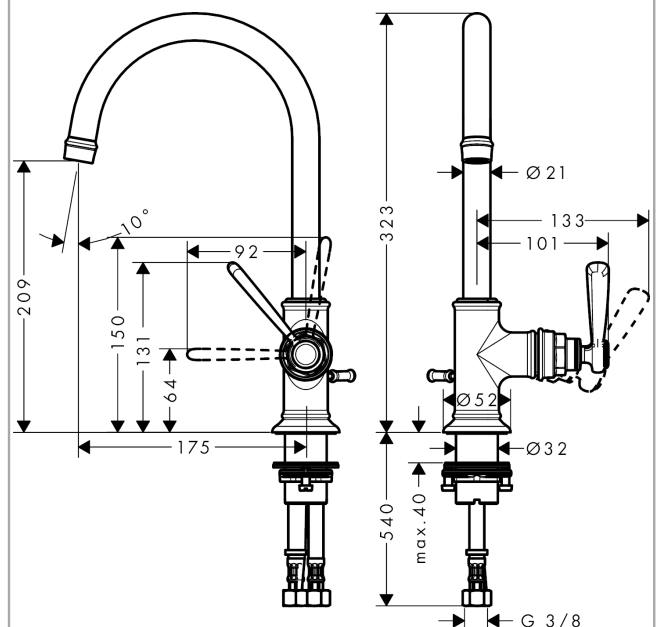

### Merkmale

- besteht aus: Einhebel-Waschtischmischer, Ablaufgarnitur
- ComfortZone 210
- Ausladung: 175 mm
- Auslaufhöhe: 209 mm
- Griffvariante: Hebelgriff
- Schwenkbereich 120°
- Strahlart: Laminarstrahl
- maximale Durchflussmenge bei 3 bar: 5 l/min
- Keramikmischsystem
- Temperaturbegrenzung einstellbar
- für Durchlauferhitzer geeignet
- Zugstangen-Ablaufgarnitur G 1¼
- Anschlussart: G ¾ Anschlussschläuche
- Anschlussgröße: DN15
- EU-Taxonomie: max. 6 l/min - wesentlicher Beitrag (SC) möglich
- PA-IX 7280/IO

### Produktabbildung

### Maßzeichnung

**AXOR Montreux**  
**Einhebel-Waschtischmischer 210 mit Hebelgriff und Zugstangen-Ablaufgarnitur**  
 Oberfläche: **Polished Red Gold** Artikelnummer: **16517300**