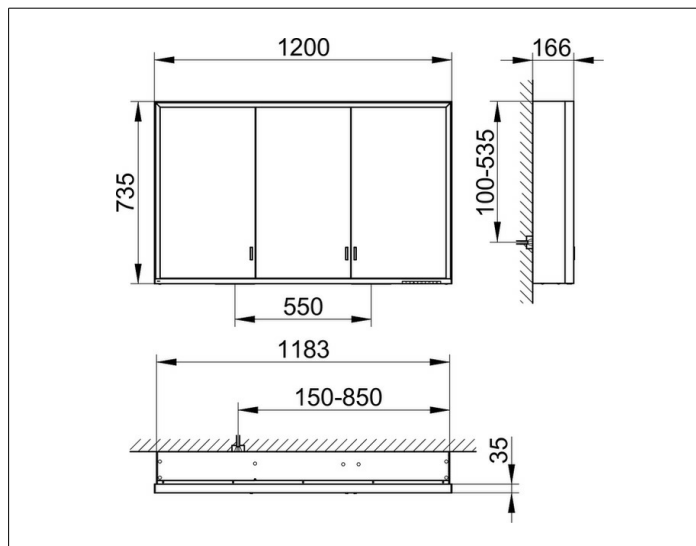

**Royal Lumos**  
**14305172303 Spiegelschrank**

**PRODUKT**

**ZEICHNUNG**

**PRODUKTBESCHREIBUNG**

für die Wandvorbau-Montage  
 stufenlos einstellbare Lichtfarbe von 2700 Kelvin (warmweiß)  
 bis 6500 Kelvin (Tageslicht),  
 3 Drehtüren aus Kristall-Doppelspiegel,  
 Korpus in Aluminium silber-gebeizt-eloxiert,  
 Rückwandverspiegelung und Seitenverspiegelung  
 Bedienung:  
 Tastenfelder mit kapazitiver Touch-Sensorik,  
 DALI-steuerbar  
 Beleuchtung:  
 Rahmenbeleuchtung und Waschtisch-/Fachbeleuchtung,  
 separat stufenlos dimmbar und ein-/ausschaltbar  
 LED 65 Watt (Lebensdauer > 30.000 Std.)  
 EEK: C , 65 kWh/1000h

**AUSSTATTUNG**

- 2 Steckdosen
- 3 x 2 höhenverstellbare Glasablagen
- verdecktes Ablagefach über die ganze Breite
- Tür-Anschlagdämpfer

**OBERFLÄCHE**

silber-gebeizt-eloxiert

**ABMESSUNG**

1200 x 735 x 165 mm