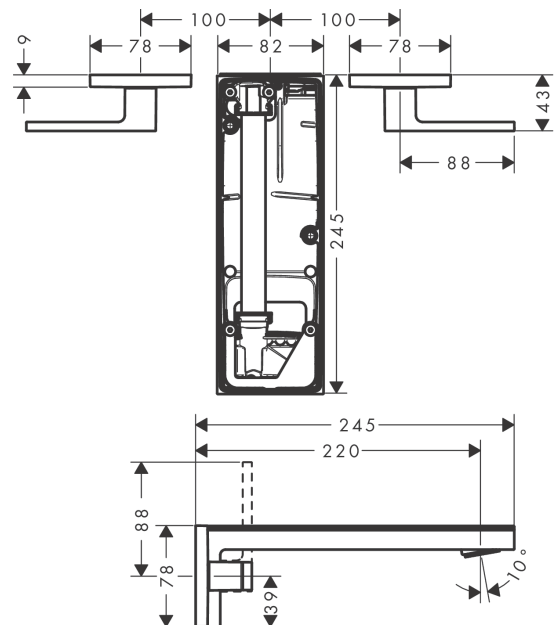

#### Merkmale

- besteht aus: 3-Loch Waschtischarmatur Unterputz für Wandmontage, Ablaufgarnitur
- Ausladung: 221 mm
- Griffvariante: Hebelgriff
- Strahlart: PowderRain
- maximale Durchflussmenge bei 3 bar: 5 l/min
- Keramikventile heiß/kalt 90°
- mit isolierter Wasserführung - Wasserwege ohne Kontakt zu Nickel und Blei
- für Durchlauferhitzer geeignet
- unverschleißbare Ablaufgarnitur
- Anschlussart: Grundkörper
- Anschlussgröße: DN15

#### Maßzeichnung