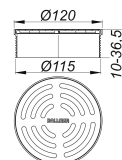

Aufsatz DallDrain Pure, d: 120 mm

Artikelnummer: 517371

GTIN: 4001636517371

Rabattgruppe: 6

Beschreibung:

Aufsatz DallDrain Pure, d: 120 mm

Aufsatz mit Edelstahlrost im Kunststoffrahmen, passend zu Ablaufgehäusen DallDrain, Aufstockelement DallDrain.

AUSFÜHRUNG

- Rost aus Edelstahl, Rahmen aus Kunststoff
- Aufsatzverlängerung kürzbar für Bodenbeläge 10 – 36 mm (inkl. Kleber)

MATERIAL

Rost Edelstahl 1.4301, Belastungsklasse K 3 (300 kg); Aufsatzverlängerung und Rahmen aus ABS

Mit Positionierhilfe seiteneinstellbar +/- 12 mm.