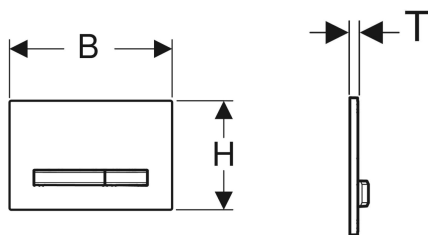

Geberit Sigma50 Betätigungsplatte für 2-Mengen-Spülung, Metallfarbe Messing

Beispielbild

Verwendungszwecke

- Zur Spülauslösung bei Sigma UP-Spülkästen

Eigenschaften

- Betätigung von vorne

Lieferumfang

- Befestigungsrahmen
- 2 Distanzbolzen

- Betätigungstasten und Grundplatte easy-to-clean-beschichtet
- Drückerstangen schallgedämmt, werkzeuglose Schnelleinstellung

Technische Daten

Betätigungskraft | < 20 N

- 2 Drückerstangen

Art.-Nr.	Farbe / Oberfläche	Werkstoff	B	H	T	VE1	VE2
115.672.JM.2	Grundplatte und Tasten: Messing Deckplatte: Mustang-Schiefer	Zinkdruckguss / Schiefer (Naturprodukt)	24.6 cm	16.4 cm	1.4 cm	1 St.	5 St.