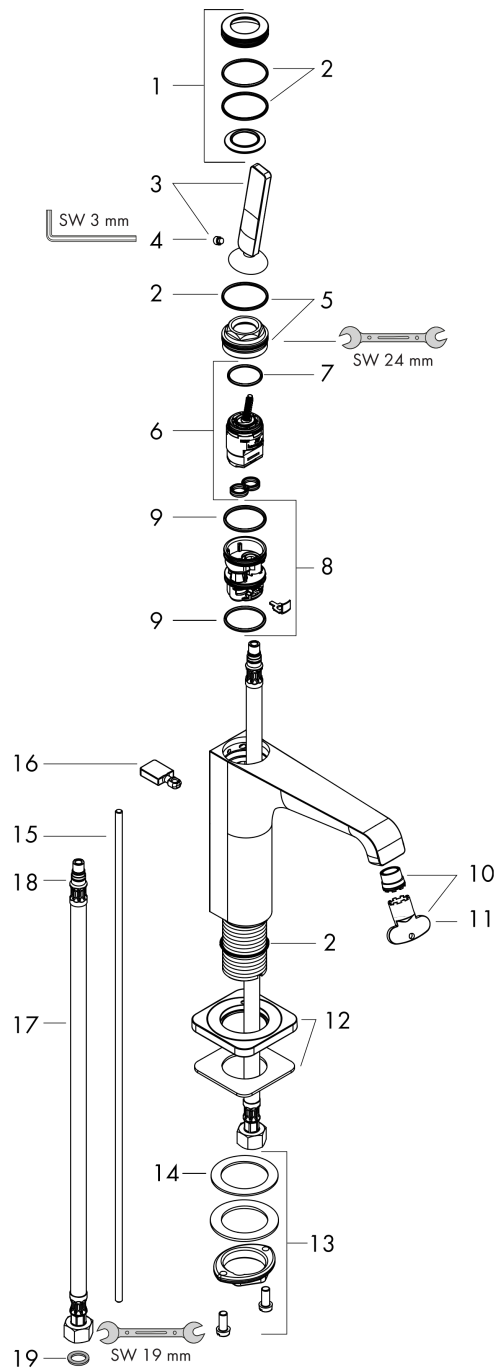

#### Produktabbildung

#### Maßzeichnung

**AXOR Citterio E**

**Einhebel-Waschtischmischer 130 mit Pingriff und Zugstangen-Ablaufgarnitur**

Oberfläche: **Polished Gold Optic** Artikelnummer: **36100990**

**Durchflussdiagramm**

**AXOR Citterio E**

**Einhebel-Waschtischmischer 130 mit Pingriff und Zugstangen-Ablaufgarnitur**

Oberfläche: **Polished Gold Optic** Artikelnummer: **36100990**

**Explosionszeichnung**

Baujahr: >11/16

### Ersatzteilliste

Baujahr: >11/16

Pos.	Beschreibung	Artikelnummer	Preis	VE
1	Rosette	92188990	88.00 CHF	1
2	O-Ring 30x1,5	98433000	3.25 CHF	1
3	Griff	92189990	68.80 CHF	1
4	Madenschraube M6x6	97660000	3.25 CHF	1
5	Mutter	95667000	23.05 CHF	1
6	Kartusche kpl.	96339000	72.55 CHF	1
7	O-Ring 21,95x1,78	95169000	3.25 CHF	1
8	Adapter für Kartusche	95289000	23.05 CHF	1
9	O-Ring 26x2	98147000	3.25 CHF	1
10	Strahlregler laminar M16,5x1 (5 l/min)	95382000	36.95 CHF	1
11	Montageschlüssel	98987000	8.65 CHF	1
12	Rosette	92190990	88.00 CHF	1
13	Schaftbefestigung kpl. (Ø 32)	13961000	23.05 CHF	1
14	Gleitring	97548000	3.25 CHF	1
15	Zugstange	95128000	45.85 CHF	1
16	Zugknopf	92197990	34.50 CHF	1
17	Anschlussschlauch 600 mm M8x0,75 G3/8	96556000	23.05 CHF	1
18	O-Ring 7x1,5	98422000	3.25 CHF	1
19	Dichtungsset	95581000	5.40 CHF	1
a	Schaftverlängerung 35 mm	13898000	72.55 CHF	1
b	Ablaufventil	51302990	139.45 CHF	1