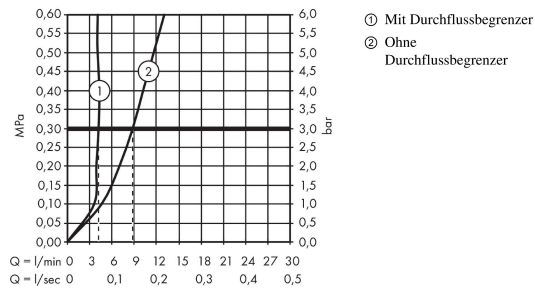

#### Produktabbildung

#### Maßzeichnung

**AXOR Citterio E**

**Einhebel-Waschtischmischer 130 mit Pingriff und Zugstangen-Ablaufgarnitur**

Oberfläche: **Polished Gold Optic** Artikelnummer: **36100990**

**Durchflussdiagramm**

**AXOR Citterio E**