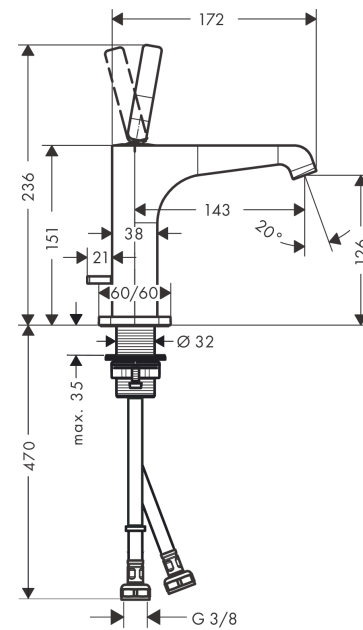

##### Merkmale

- besteht aus: Einhebel-Waschtischmischer, Ablaufgarnitur
- ComfortZone: 130
- Ausladung: 143 mm
- Auslaufhöhe: 126 mm
- Griffvariante: Pingriff
- Strahlart: Laminarstrahl
- Maximale Durchflussmenge bei 3 bar: 5 l/min
- Keramikmischsystem
- Zugstangen-Ablaufgarnitur G 1 ¼
- Geräuschgruppe: I
- Durchflussklasse: O
- SVGW 1508-6410
- P-IX 28532/IO

#### Maßzeichnung

**AXOR Citterio E**

**Einhebel-Waschtischmischer 130 mit Pingriff und Zugstangen-Ablaufgarnitur**

Oberfläche: **Polished Gold Optic** Artikelnummer: **36100990**

**Durchflussdiagramm**

**AXOR Citterio E**