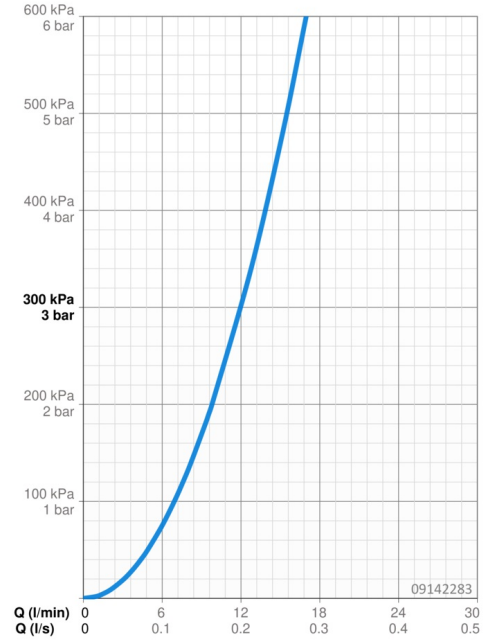

Technische Daten

Durchflusseigenschaften

Durchfluss bei 3 bar	12.0 l/min
Druckverlust bei einem Durchfluss von 0,2 l/s	3 bar

Technische Eigenschaften

DN-Größe (Nennmaß)	DN15
Warmwasserversorgung	max. +70°C
Arbeitsdruck	0.5-10 bar
Anschlussgröße	G3/8
Ausladung	199 mm
Sicherungseinrichtung (EN1717)	AA
Werkstoff	Messing

Vorschriften

EN Standard	EN 817
Geräuschklasse	I (ISO 3822)

Zulassungen und Deklarationen

DVGW	NW-6506CQ0410
ABP	P-IX 29933/IA
Konformitätserklärung	DoC
EPD	S-P-06396

Nachhaltigkeit

EPD module A1 (kg CO2 eq.)	9,43
EPD module A2 (kg CO2 eq.)	0,45
EPD module A3 (kg CO2 eq.)	4,15
EPD module A1-A3 (kg CO2 eq.)	14,03
EPD module A4 (kg CO2 eq.)	0,28
EPD module B7 (kg CO2 eq.)	4728,00
EPD module C2 (kg CO2 eq.)	0,02
EPD module C3 (kg CO2 eq.)	0,02
EPD module C4 (kg CO2 eq.)	0,42
EPD module D (kg CO2 eq.)	-7,93

Ersatzteile