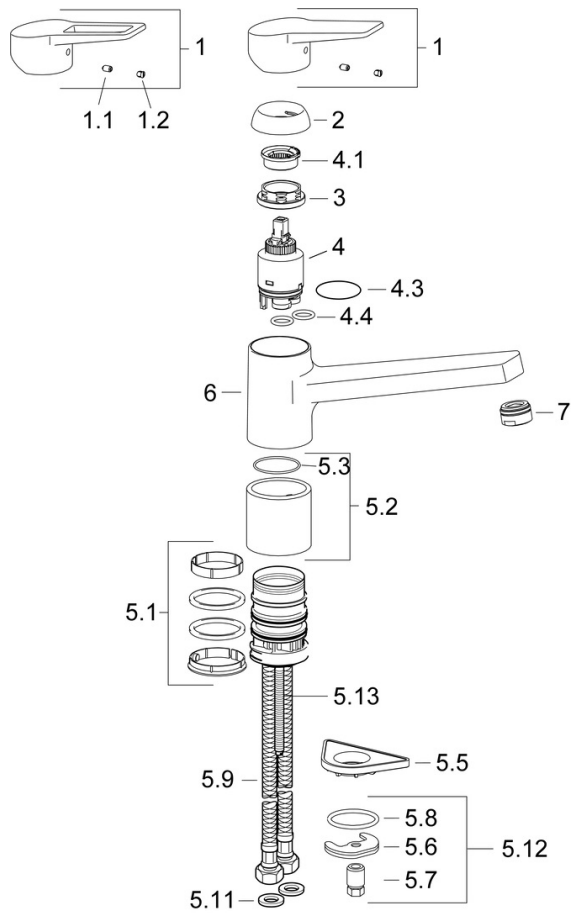

Technische Daten

Durchflusseigenschaften

Durchfluss bei 3 bar	12.0 l/min
Druckverlust bei einem Durchfluss von 0,2 l/s	3 bar

Technische Eigenschaften

DN-Größe (Nennmaß)	DN15
Warmwasserversorgung	max. +70°C
Arbeitsdruck	0.5-10 bar
Anschlussgröße	G3/8
Ausladung	199 mm
Sicherungseinrichtung (EN1717)	AA
Werkstoff	Messing

Ersatzteile

SP09142283(2020)

	Name	Art.-Nr.
01	Hebel	59913910
01	Hebel	59913911
02	Abdeckkappe, 33x3 mm	59912504
03	Spann-Mutter, M37x1, SW30	1005680V
04	Kartusche, 3.5 Classic	59913075
05	Luftsprudler, M24x1 STD HC A	59902366
06	Dichtungskit	1001264V
07	Begrenzer für Schwenkauslauf, 120°	59914489
08	Befestigungsschraube, M8x1, L=140	59912474
09	Befestigungssatz	59910749
10	PVC-Befestigungsplatte	59910008

SP09142283

	Name	Art.-Nr.
1	Hebel	59913910
1	Hebel	59913911
1.1	Schraube, M5x8, SW2.5	59904755
1.3	Dekorkappe Grau	59912112
2	Abdeckkappe, 33x3 mm	59912504
3	Spann-Mutter, M37x1, AF30 Ausgelaufen	59912111
4	Kartusche, 3.5 Eco	59912324
4	Kartusche, 3.5 Classic	59913075
4.1	Temperatur-Anschlagring	59912325
4.3	O-Ring, d 28.24x2.62 Ausgelaufen	59912590
4.4	O-Ring, d 10.10x1.60 Ausgelaufen	59905072
5.1	Dichtungskit	1001264V
5.1	Dichtungskit Ausgelaufen	59913968
5.2	Socket erhöht	59913973
5.3	O-Ring, d 34x1.5	59913975
5.5	PVC-Befestigungsplatte	59910008
5.6	Befestigungsplatte	59904765
5.7	Schraube, M8x1, SW13	59904766
5.8	O-Ring, d 36.09x d 3.53	59913396
5.9	Anschlußschlauch, L=550, G3/8-M8x1	59913969
5.10	O-Ring, 6x1.4	59913266
5.11	Dichtung, 9.5x14.4x2	59912551
5.12	Befestigungssatz	59910749
5.13	Befestigungsschraube, M8x1, L=140	59912474
6	Auslauf Ausgelaufen	59913978
7	Luftsprudler, M24x1 STD HC A	59902366
N.I.	Schlüssel, SW30/34	59912108
N.I.	Dichtungsset Ausgelaufen	59914043