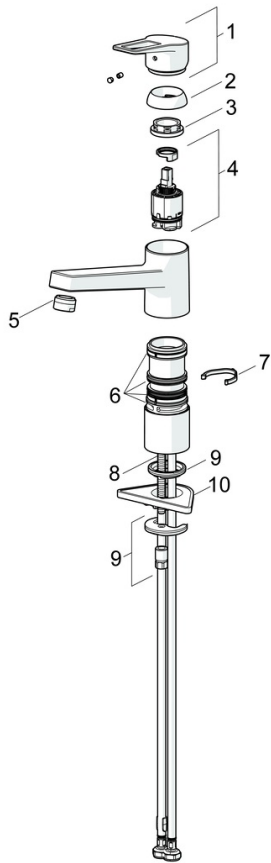

EAN: 4015474261129
static.hansa.com/09142283

- Küche
- Einhebelmischer
- Standmontage
- Chrom
- Schwenkbarer Auslauf
- CASCADE® Strahlregler
- Hebel mit W+K-Kennzeichnung, Einhandbedienhebel/Griff
- Temperaturbegrenzer, Heißwassersperre einstellbar (im Lieferumfang enthalten)
- ϕ 3.5 classic Steuerpatrone mit keramischen Dichtscheiben zur Wassermengen- und Temperatureinstellung
- Anschluss über flexible Druckschläuche
- Messing in Trinkwasserkontakt enthält weniger als 0,3% Blei, Armaturenkörper aus entzinkungsbeständigem Messing (DZR), Wasserwege ohne Nickelbeschichtung, Rapid-Montagesystem

Ersatzteile

SP09142283(2020)

	Name	Art.-Nr.
01	Hebel	59913910
01	Hebel	59913911
02	Abdeckkappe, 33x3 mm	59912504
03	Spann-Mutter, M37x1, SW30	1005680V
04	Kartusche, 3.5 Classic	59913075
05	Luftsprudler, M24x1 STD HC A	59902366
06	Dichtungskit	1001264V
07	Begrenzer für Schwenkauslauf, 120°	59914489
08	Befestigungsschraube, M8x1, L=140	59912474
09	Befestigungssatz	59910749
10	PVC-Befestigungsplatte	59910008

SP09142283

	Name	Art.-Nr.
1	Hebel	59913910
1	Hebel	59913911
1.1	Schraube, M5x8, SW2.5	59904755
1.3	Dekorkappe Grau	59912112
2	Abdeckkappe, 33x3 mm	59912504
3	Spann-Mutter, M37x1, AF30 Ausgelaufen	59912111
4	Kartusche, 3.5 Eco	59912324
4	Kartusche, 3.5 Classic	59913075
4.1	Temperatur-Anschlagring	59912325
4.3	O-Ring, d 28.24x2.62 Ausgelaufen	59912590
4.4	O-Ring, d 10.10x1.60 Ausgelaufen	59905072
5.1	Dichtungskit	1001264V
5.1	Dichtungskit Ausgelaufen	59913968
5.2	Socket erhöht	59913973
5.3	O-Ring, d 34x1.5	59913975
5.5	PVC-Befestigungsplatte	59910008
5.6	Befestigungsplatte	59904765
5.7	Schraube, M8x1, SW13	59904766
5.8	O-Ring, d 36.09x d 3.53	59913396
5.9	Anschlußschlauch, L=550, G3/8-M8x1	59913969
5.10	O-Ring, 6x1.4	59913266
5.11	Dichtung, 9.5x14.4x2	59912551
5.12	Befestigungssatz	59910749
5.13	Befestigungsschraube, M8x1, L=140	59912474
6	Auslauf Ausgelaufen	59913978
7	Luftsprudler, M24x1 STD HC A	59902366
N.I.	Schlüssel, SW30/34	59912108
N.I.	Dichtungsset Ausgelaufen	59914043