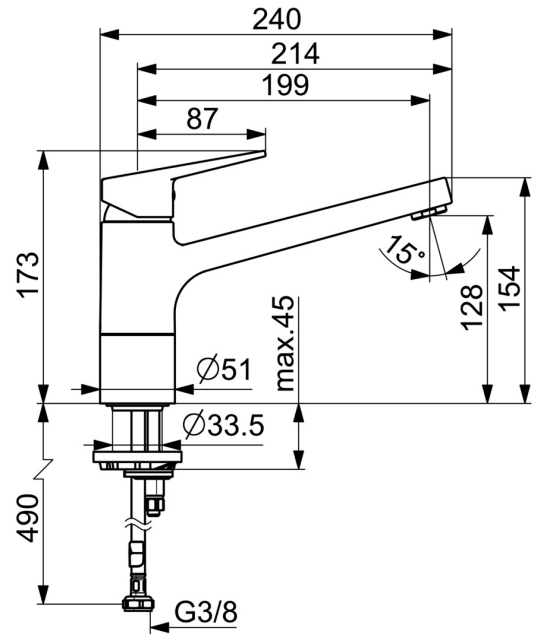

EAN: 4015474261129
static.hansa.com/09142283

- Küche
- Einhebelmischer
- Standmontage
- Chrom
- Schwenkbarer Auslauf
- CASCADE® Strahlregler
- Hebel mit W+K-Kennzeichnung, Einhandbedienhebel/Griff
- Temperaturbegrenzer, Heißwassersperre einstellbar (im Lieferumfang enthalten)
- ϕ 3.5 classic Steuerpatrone mit keramischen Dichtscheiben zur Wassermengen- und Temperatureinstellung
- Anschluss über flexible Druckschläuche
- Messing in Trinkwasserkontakt enthält weniger als 0,3% Blei, Armaturenkörper aus entzinkungsbeständigem Messing (DZR), Wasserwege ohne Nickelbeschichtung, Rapid-Montagesystem

Technische Daten

Durchflusseigenschaften

Durchfluss bei 3 bar	12.0 l/min
Druckverlust bei einem Durchfluss von 0,2 l/s	3 bar

Technische Eigenschaften

DN-Größe (Nennmaß)	DN15
Warmwasserversorgung	max. +70°C
Arbeitsdruck	0.5-10 bar
Anschlussgröße	G3/8
Ausladung	199 mm
Sicherungseinrichtung (EN1717)	AA
Werkstoff	Messing

Ersatzteile

SP09142283(2020)

	Name	Art.-Nr.
01	Hebel	59913910
01	Hebel	59913911
02	Abdeckkappe, 33x3 mm	59912504
03	Spann-Mutter, M37x1, SW30	1005680V
04	Kartusche, 3.5 Classic	59913075
05	Luftsprudler, M24x1 STD HC A	59902366
06	Dichtungskit	1001264V
07	Begrenzer für Schwenkauslauf, 120°	59914489
08	Befestigungsschraube, M8x1, L=140	59912474
09	Befestigungssatz	59910749
10	PVC-Befestigungsplatte	59910008