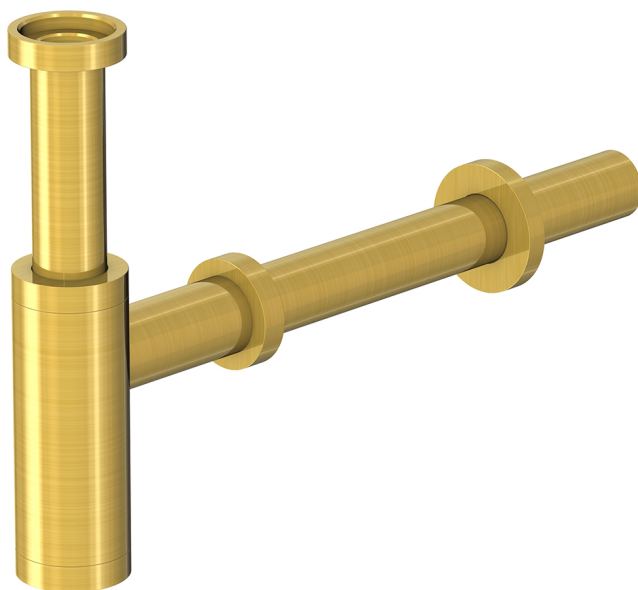

100 1696 BG Design-Siphon

brushed gold

PRODUKTBILD

100 1696 BG Design-Siphon

brushed gold

TECHNISCHE ZEICHNUNG