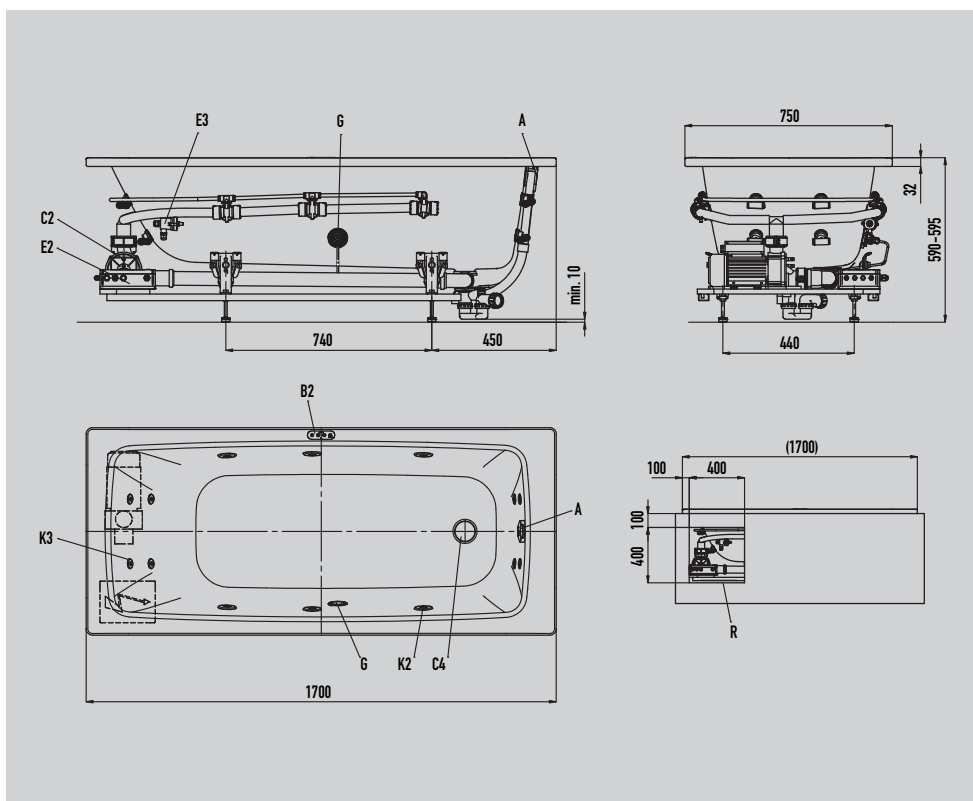

KALDEWEI

CAYONO 750

Full Body

Technisches Datenblatt

CAYONO 750

Full Body

Abbildung ähnlich. Bei Konfiguration mit Whirlsystemen sind alle Sichtteile weiß.

Attribute

A	Ab- und Überlaufgamitur
B2	Bedienpanel
C2	Pumpe Seitenbereich
C4	Bodenansaugung
E2	Kabelabzweigkasten
E3	Niveausensor
G	Beleuchtung - Scheinwerfer / Spektrallicht (Sonderzubehör)
K2	Seitendüsen
K3	Microjet Düsen
R	Revisionsbereich