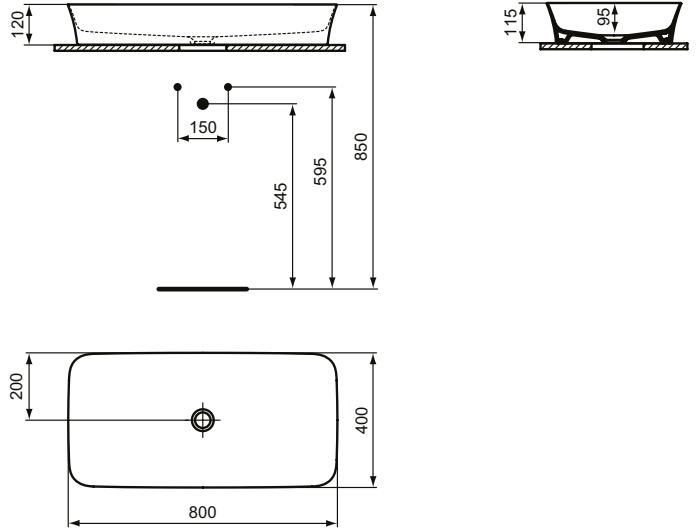

Ideal Standard

Becken

Ipalys

Artikel-Nr.: E1391V8

Schale 800mm

Ipalys Schale 800mm, ohne Hahnloch, ohne Überlauf

Farbe: V8 - Nerz

Technologie: Diamatec

Eigenschaften: .Diamatec

Mehr Produktdetails:

Type:	Aufsatzwaschtisch / Schale
Montage:	Aufgesetzt
Zulassungen:	DIN EN 14688 CL 00, DIN EN 31
Hahnlöcher:	0
Gewicht (kg):	11,30
Material:	Diamatec
Designer:	Robin Levien
Höhe (mm):	120
Breite (mm):	800
Tiefe/Ausladung (mm):	400
Form:	Rechteckig