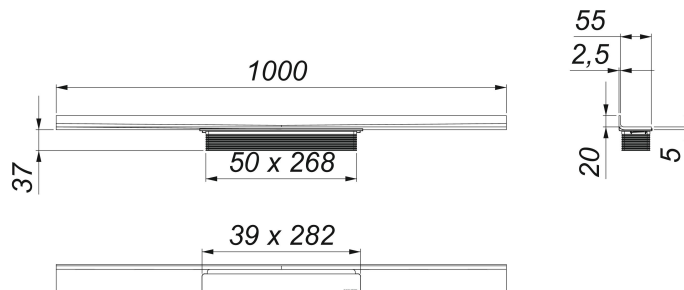

## Duschrinne CeraWall Select Edelstahl matt, 1000 mm

Artikelnummer: 535153

GTIN: 4001636535153

Rabattgruppe: 11

### Beschreibung:

Duschrinne CeraWall Select Edelstahl matt, 1000 mm

zum Einbau mit allen Ablaufgehäusen DallFlex 2.0 und CeraFlex. Ablaufschiene mit mehrseitigem Präzisionsgefälle, sichtbar am Übergang zwischen Wand und Boden installiert, geeignet für keramische und Naturstein-Beläge (mit DallFlex 2.0: Boden 8–36 mm, Wand: 8–28 mm; mit CeraFlex: Boden 12–28 mm, Wand 12–28 mm, inkl. Kleberbett und Verbundabdichtung), Länge millimetergenau anpassbar.

### MATERIAL

Edelstahl 1.4301, massiv 5 mm, matt satiniert, Belastungsklasse K 3 (300 kg)

Bestellhinweis CeraWall Select:

Bitte Ablaufgehäuse CeraFlex, DallFlex oder Duschelement DallFlex Wall + Duschrinne CeraWall Select bestellen!