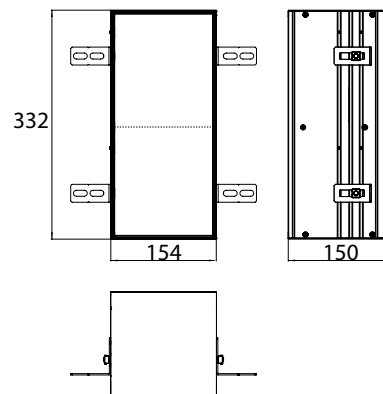

PRODUKTINFORMATION

WC-Modul - Unterputzmodell, Tür befliesbar (Fliese + Kleber, max.: 12 mm) aluminium

Art.-Nr.9756 110 03

mit zwei Fächern für WC-Papier, Reserverolle oder Feuchtpapierbox. Türanschlag rechts.