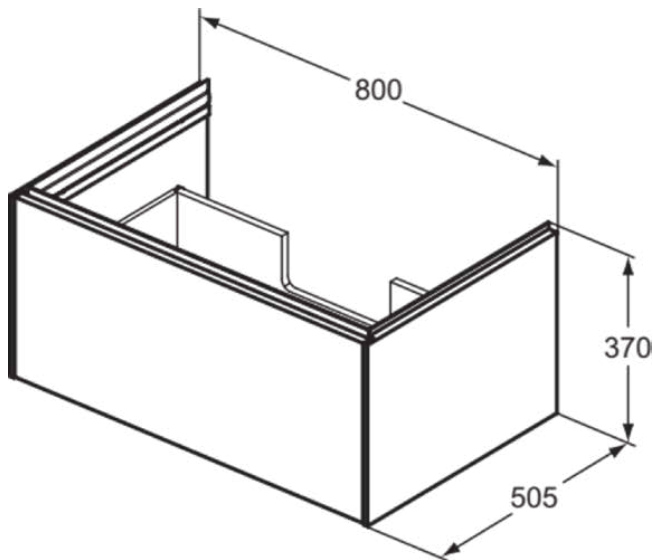

CONCA

T4578Y4

CONCA | Waschtisch-Unterschrank 800x505x375 mm in eiche geflammt furnier, 1 Schublade | Push-to-open

Bild & Zeichnung

Allgemeine Informationen

Produktart	Waschtisch-Unterschrank
Marke	Ideal Standard
Kollektion	CONCA
Designer	Palomba Serafini Associati
Farbcode	Y4
Farbbeschreibung	Eiche Geflammt Furnier
Oberflächenveredelung	Matt
Maximale Höhe (mm)	375
Maximale Breite (mm)	800
Ausladung (mm)	505
Befestigungsart	Befestigungsset
EAN Code	8014140483243
Nettogewicht (kg)	28.00

Funktionen

Push-to-open

Downloads

- [Montageanleitung](#)
- [Ersatzteilliste](#)

Produktspezifikationen

Mit Waschtischplatte	Nein
Anzahl der Türen (gesamt)	0
Anzahl der Türen (links öffnend)	0
Anzahl der Türen (rechts öffnend)	0
Anzahl der Schwingtüren	0
Anzahl der Schiebetüren	0
Anzahl der Rolltüren	0
Anzahl der Auszüge (gesamt)	1
Anzahl der externen Auszüge	1
Anzahl der internen Auszüge	0
Auszugsmechanismus	Push-to-open
Einzugsmechanismus	Soft-closing
Anzahl der offenen Fächer	0
Anzahl der Ablagen	0
Mit Steckdose	Nein
Mit Innenbeleuchtung	Nein
Materialspezifikation (Korpus)	Hochverdichtete 3-Schicht Spanplatte
Platzsparendes Modell	Nein
PVD Technologie	Nein
IdealPlus Technologie	Nein