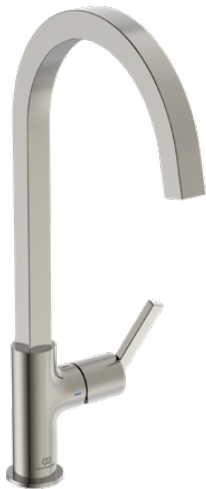

GUSTO

BD411GN

GUSTO | Küchenarmatur 160x254x424 mm, 204 mm vertikaler Abstand bis Mitte Auslauf in silver storm, 8.3 l/min (3 bar) | EasyFix+, Verdeckter Strahlregler, FirmaFlow, PVD Technologie

Bild & Zeichnung

Allgemeine Informationen

Produktkategorie:	Küchenarmaturen
Produktart:	Küchenarmatur
Marke:	Ideal Standard
Kollektion:	GUSTO
Designer:	Palomba Serafini Associati
Farbe:	GN - Silver Storm
Oberflächenveredelung:	satın
Höhe (mm):	424
Breite (mm):	160
Ausladung (mm):	254
Befestigungsart:	EasyFix+
Nettogewicht (kg):	1.71
EAN Code:	3800861108757

Produktspezifikationen

Anzahl der Rosette(n):	1
Anzahl der Griffe:	1
BlueStart Technologie:	Nein
Farbcode:	GN
Farbbeschreibung:	silver storm
Cool Body Technologie:	Nein
Easy-Fix Technologie:	Ja
FirmaFlow Kartusche:	Ja
Griffposition:	Seitlich
Niederdruckmodell:	Nein
Material:	Metall
Materialspezifikation:	Messing
Maximaler Durchfluss bei 3 bar (l/min):	8.3

GUSTO

BD411GN

GUSTO | Küchenarmatur 160x254x424 mm, 204 mm vertikaler Abstand bis Mitte Auslauf in silver storm, 8.3 l/min (3 bar) | EasyFix+, Verdeckter Strahlregler, FirmaFlow, PVD Technologie

Produktspezifikationen