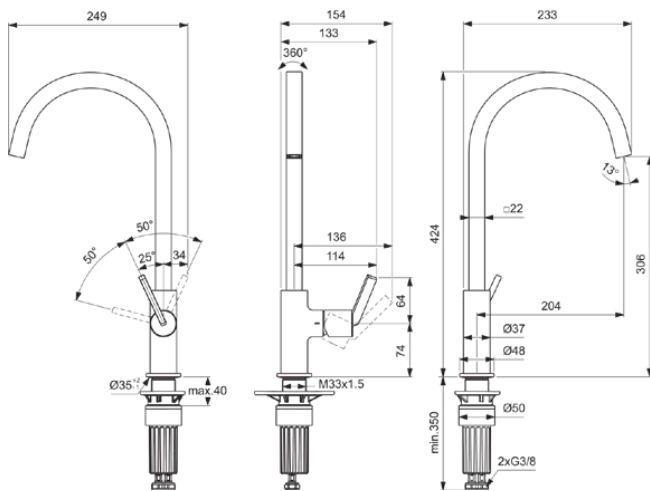

GUSTO

BD411GN

GUSTO | Küchenarmatur 160x254x424 mm, 204 mm vertikaler Abstand bis Mitte Auslauf in silver storm, 8.3 l/min (3 bar) | EasyFix+, Verdeckter Strahlregler, FirmaFlow, PVD Technologie

Bild & Zeichnung

Allgemeine Informationen

Produktkategorie:	Küchenarmaturen
Produktart:	Küchenarmatur
Marke:	Ideal Standard
Kollektion:	GUSTO
Designer:	Palomba Serafini Associati
Farbe:	GN - Silver Storm
Oberflächenveredelung:	satın
Höhe (mm):	424
Breite (mm):	160
Ausladung (mm):	254
Befestigungsart:	EasyFix+
Nettogewicht (kg):	1.71
EAN Code:	3800861108757

Produktspezifikationen

Anzahl der Rosette(n):	1
Anzahl der Griffe:	1
BlueStart Technologie:	Nein
Farbcode:	GN
Farbbeschreibung:	silver storm
Cool Body Technologie:	Nein
Easy-Fix Technologie:	Ja
FirmaFlow Kartusche:	Ja
Griffposition:	Seitlich
Niederdruckmodell:	Nein
Material:	Metall
Materialspezifikation:	Messing
Maximaler Durchfluss bei 3 bar (l/min):	8.3

GUSTO

BD411GN

GUSTO | Küchenarmatur 160x254x424 mm, 204 mm vertikaler Abstand bis Mitte Auslauf in silver storm, 8.3 l/min (3 bar) | EasyFix+, Verdeckter Strahlregler, FirmaFlow, PVD Technologie

Produktspezifikationen