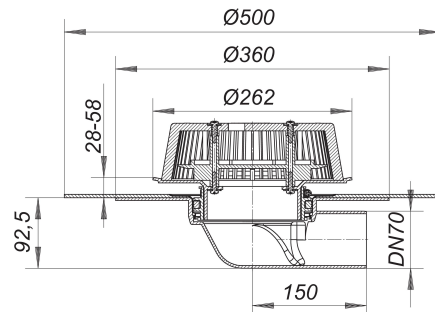

Power-Notablauf 86 D DallBit, DN 70

Artikelnummer: 671363

GTIN: 4001636671363

Rabattgruppe: 10

Beschreibung:

Power-Notablauf 86 D DallBit, DN 70

nach DIN EN 1253

flacher Notablauf zum Einbau in Wärmedämmungen min. 120 mm, Gehäuse mit werkseitig aufgeschweißter Bitumenschweißbahn-Manchette, d: 500 mm, 5 mm stark, mit Edelstahlflansch zur zusätzlichen Sicherheit

Ausführung:

- Anstaeuelement höhenverstellbar 28 – 58 mm
- Laubfangkorb, verschraubt

Material:

Polypropylen, UV-stabilisiert

Ablaufleistungen nach DIN EN 1253:

Nennweite	Produktnorm	Ablaufleistung bei Anstauhöhe 5 mm	Ablaufleistung bei Anstauhöhe 15 mm	Ablaufleistung bei Anstauhöhe 25 mm	Ablaufleistung bei Anstauhöhe 35 mm	Ablaufleistung bei Anstauhöhe 45 mm	Ablaufleistung bei Anstauhöhe 55 mm	Ablaufleistung bei Anstauhöhe 65 mm	Min. Ablaufleistung nach Norm	Anstauhöhe nach Norm
DN 70	DIN EN 1253	1,00 l/s	3,80 l/s	3,90 l/s	4,10 l/s	4,20 l/s	4,30 l/s	4,50 l/s	1,70 l/s	35,00 mm