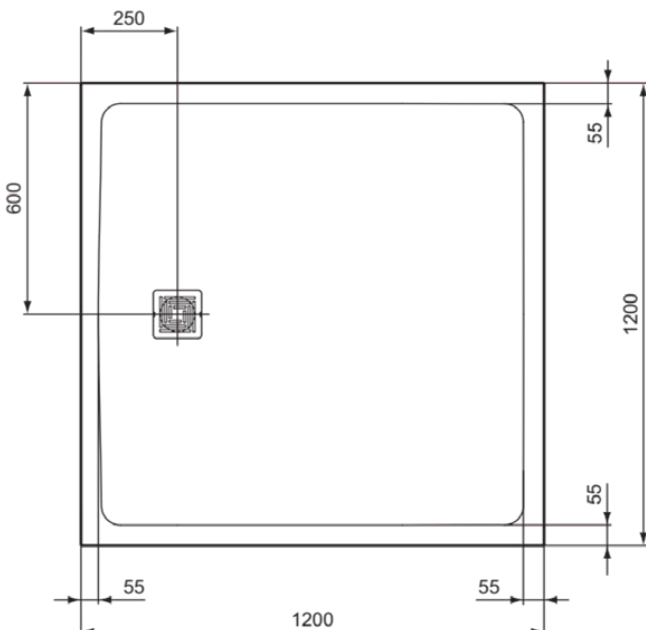

ULTRA FLAT S⁺

T5615FT

ULTRA FLAT S⁺ | Quadratische Brausewanne 1200x1200x30 mm in sandstein, ohne Ablaufgarnitur | Antibakteriell, Barrierefrei, gemäß DIN 18040, Zuschneidbar, Reparierbar, 30 mm Höhe

Bild & Zeichnung

Allgemeine Informationen

Produktkategorie:	Brausewannen
Produktart:	Quadratische Brausewanne
Marke:	Ideal Standard
Kollektion:	ULTRA FLAT S +
Designer:	Ideal Standard
Colour:	FT - Sandstein
Oberflächenveredelung:	Matt
Maximale Höhe (mm):	30
Maximale Breite (mm):	1200
Ausladung (mm):	1200
Empfohlenes Fußset:	K9364
Nettogewicht (kg):	49.32
EAN Code:	8014140519331

ULTRA FLAT S⁺

T5615FT

ULTRA FLAT S⁺ | Quadratische Brausewanne 1200x1200x30 mm in sandstein, ohne Ablaufgarnitur | Antibakteriell, Barrierefrei, gemäß DIN 18040, Zuschneidbar, Reparierbar, 30 mm Höhe

Produktspezifikationen