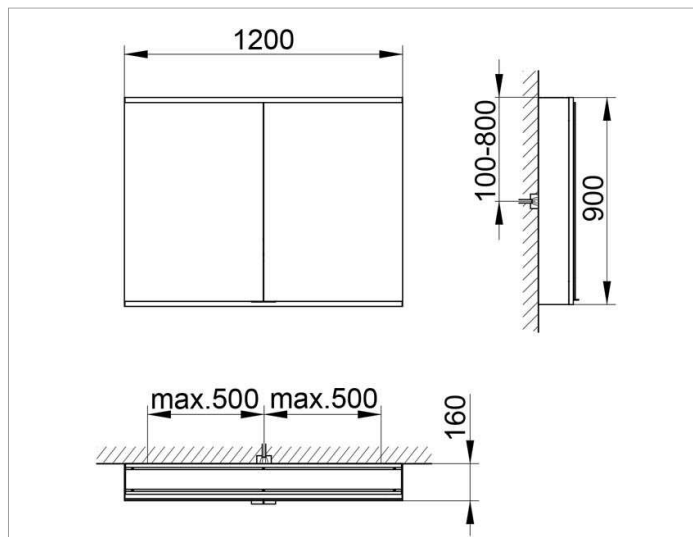

Royal Modular 2.0  
800201121100000 Spiegelschrank

PRODUKT

ZEICHNUNG

OBERFLÄCHE

silber-eloxiert

ABMESSUNG

1200 x 900 x 160 mm