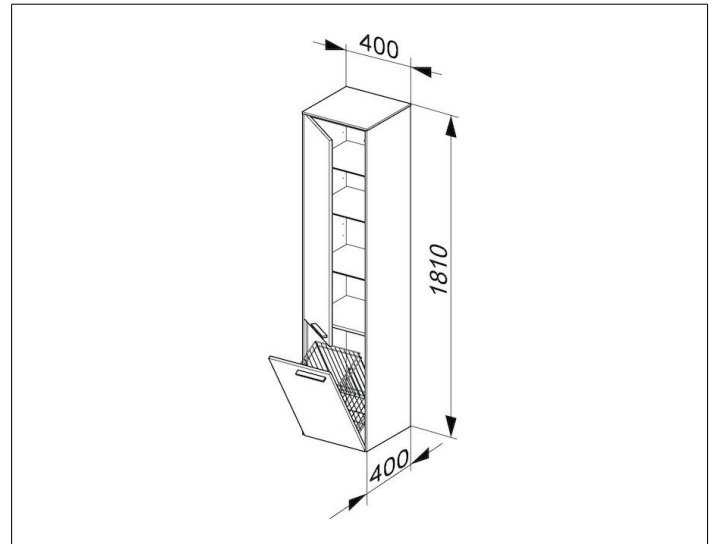

Royal 60  
32131210001 Hochschrank

**PRODUKT**

**ZEICHNUNG**

**OBERFLÄCHE**

weiß Hochglanz/weiß Hochglanz

**ABMESSUNG**

400 x 1800 x 400 mm