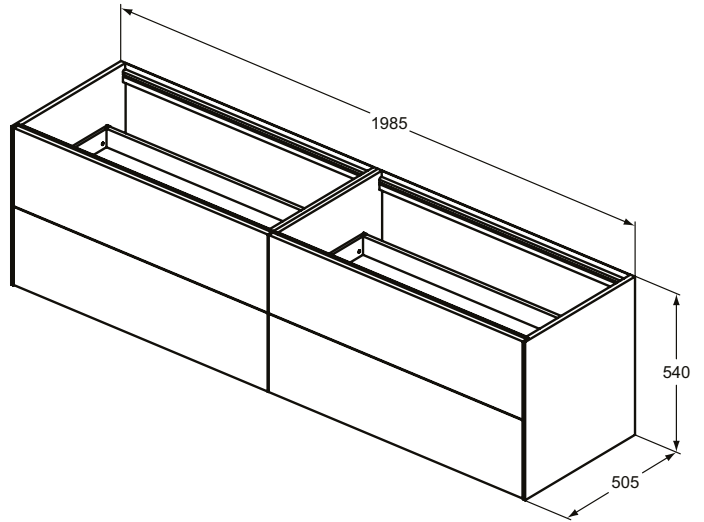

Ideal Standard

Möbel

Conca

Artikel-Nr.: T3993Y3

Waschtischunterschrank 1985x540mm

Conca Waschtischunterschrank 1985x540mm, mit 4 Push-Pull Auszügen

Farbe: Y3 - Sunset matt

Eigenschaften: .Push-Pull Möbel
.FSC Zertifiziert

Mehr Produktdetails:

Montage:	Wandhängend
Gewicht (kg):	88,50
Material:	MDF
Designer:	Palomba Serafini Associati
Höhe (mm):	540
Breite (mm):	1985
Tiefe/Ausladung (mm):	505
Form:	Rechteckig

Ideal Standard GmbH - Deutschland