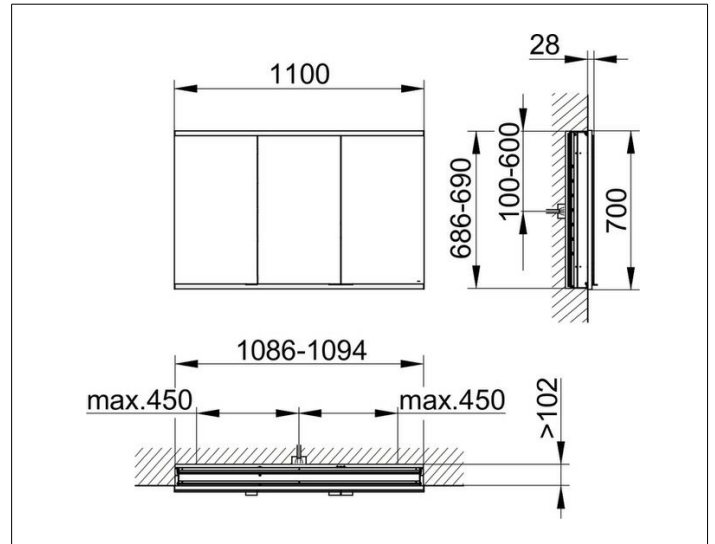

Royal Modular 2.0
800310110000200 Spiegelschrank

PRODUKT

ZEICHNUNG

EEK: C ,

OBERFLÄCHE

silber-eloxiert

ABMESSUNG

1100 x 700 x 120 mm