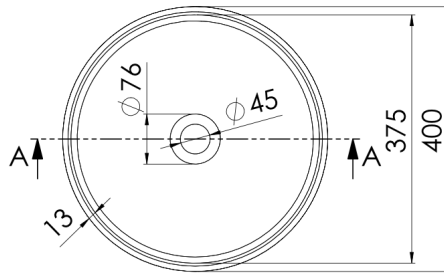

**740 6010 W Aufsatzbecken**

400x400x120, rund, ohne Überlauf, weiß matt

TECHNISCHE ZEICHNUNG

SCHNITT A-A

STEINBERG  
