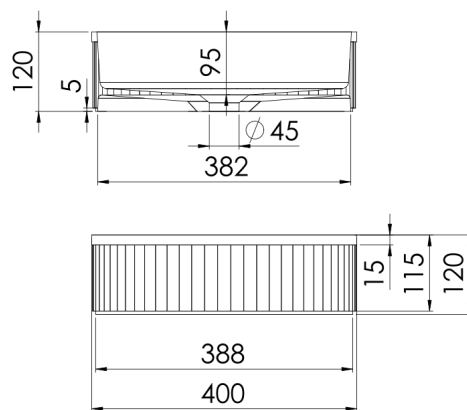

**740 6010 W Aufsatzbecken**

400x400x120, rund, ohne Überlauf, weiß matt

TECHNISCHE ZEICHNUNG

SCHNITT A-A

STEINBERG  
