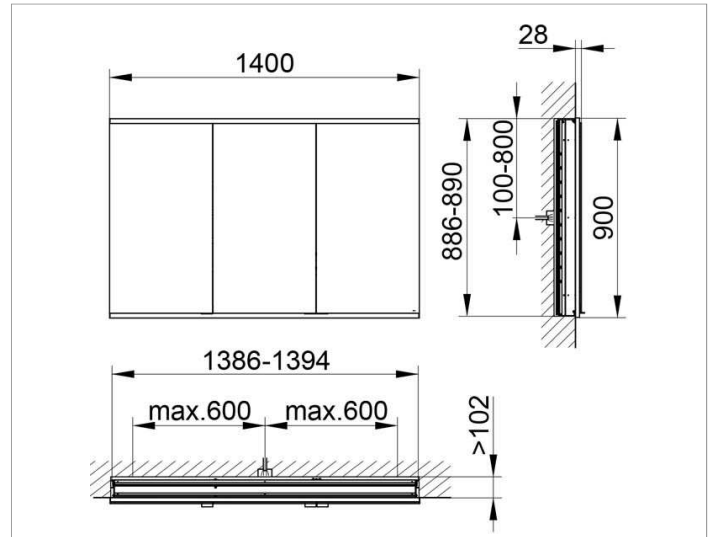

Royal Modular 2.0  
800320141000000 Spiegelschrank

**PRODUKT**

**ZEICHNUNG**

EEK: A++, A+, A ,

**OBERFLÄCHE**

silber-eloxiert

**ABMESSUNG**

1400 x 900 x 120 mm