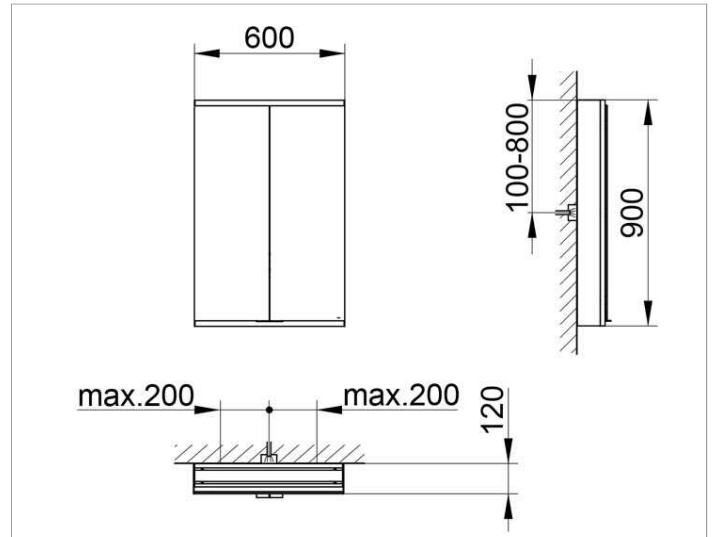

Royal Modular 2.0
800201061000000 Spiegelschrank

PRODUKT

ZEICHNUNG

OBERFLÄCHE

silber-eloxiert

ABMESSUNG

600 x 900 x 120 mm