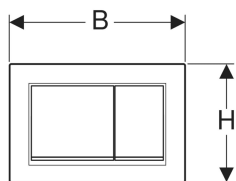

Geberit Omega30 Betätigungsplatte für 2-Mengen-Spülung

Beispielbild

Verwendungszwecke

- Zur Spülauslösung bei Omega UP-Spülkästen

Eigenschaften

- Betätigung von oben oder von vorne

Lieferumfang

- Befestigungsrahmen
- 2 Distanzbolzen

- Drückerstangen schallgedämmt, werkzeuglose Schnelleinstellung

Technische Daten

Betätigungskraft | < 20 N

- 2 Drückerstangen
- Befestigungsmaterial

Art.-Nr.	Farbe / Oberfläche	Werkstoff	B	H	T	VE1	VE2
115.080.16.1	Platte und Tasten: schwarz matt lackiert, easy-to-clean-beschichtet Designstreifen: schwarz	Kunststoff	21.2 cm	14.2 cm	1 cm	1 St.	10 St.