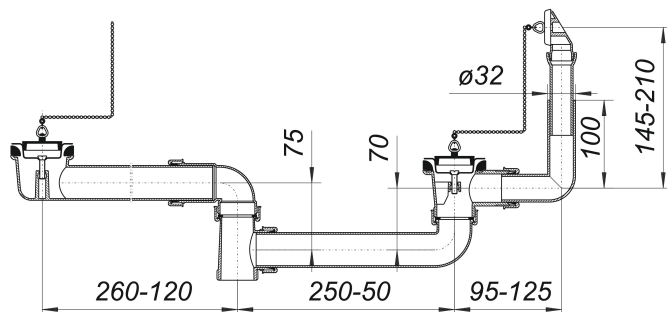

Ab- und Überlauf-Set 023 U, 2 Ketten, 1 1/2"

Artikelnummer: 110312

GTIN: 4001636110312

Rabattgruppe: 1

Beschreibung:

Ab- und Überlauf-Set 023 U, 2 Ketten, 1 1/2"

nach DIN EN 274

zum Anschluss einer Doppelspüle (reversibel), mit Stopfen und Kettenhalter

Material:

Polypropylen, hochschlagfest