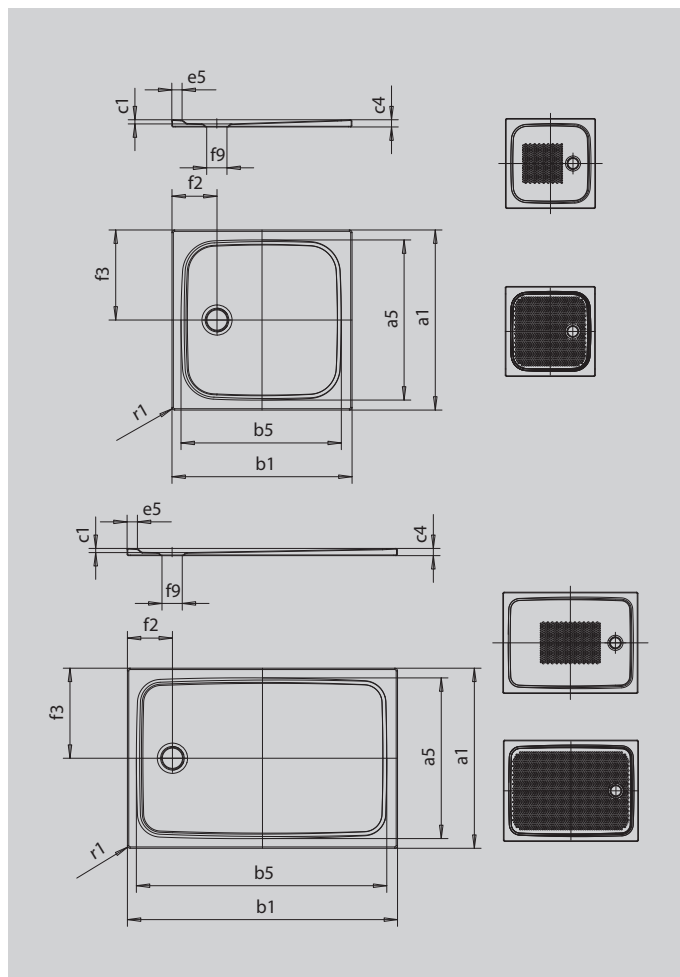

# CAYONOPLAN

- bodenebene Dusche
- klassisches Design mit umlaufender Prägung
- Perfect Match zur CAYONO Modellfamilie
- großzügige Standfläche durch seitlichen Ablauf
- aus KALDEWEI Stahl-Emaille

Abbildung ähnlich

SECURE<sup>+</sup>

Modell		2253
Äußere Länge	$a_1$	750 mm
Innere Länge	$a_5$	640 mm
Äußere Breite	$b_1$	900 mm
Innere Breite	$b_5$	790 mm
Tiefe Innen	$c_1$	18 mm
Randhöhe	$c_4$	32 mm
Randbreite	$e_5$	50 mm
Durchmesser Ablaufloch	$f_9$	Ø 90 mm
Abstand Wannenrand bis Mitte Ablaufloch	$f_2, f_3$	200; 375 mm
Äußerer Radius	$r_1$	12 mm
Nettogewicht		18 kg
Antislip		355 x 355 mm
Vollantislip		575 x 735 mm
SECURE PLUS		Vollflächig