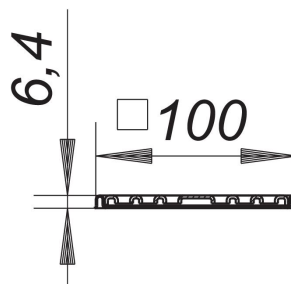

RENO-Aufsatz, 100 x 100 mm

Artikelnummer: 504029

GTIN: 4001636504029

Rabattgruppe: 3

Beschreibung:

RENO-Aufsatz, 100 x 100 mm

mit Rost, zum Einbau in neue Fliesenbeläge über alten Abläufen

Rahmen Edelstahl 1.4301

Rost Edelstahl 1.4301, Belastungsklasse K 3 (300 kg)

Passende Roste ab Seiten XXX.