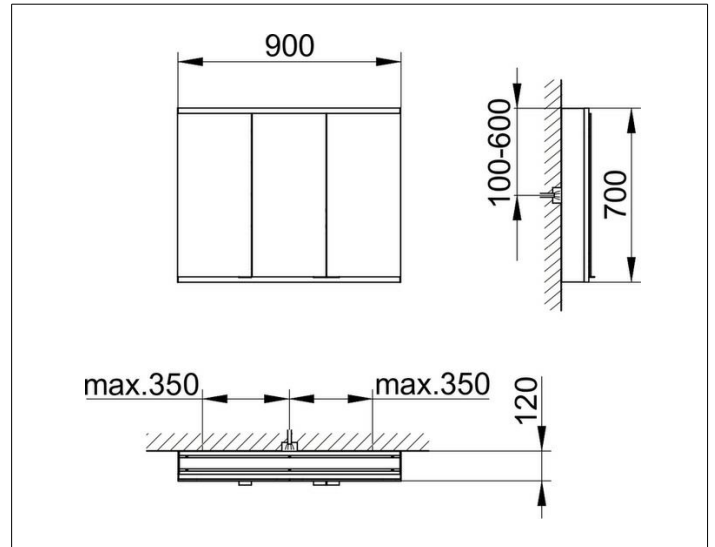

Royal Modular 2.0
800311090000200 Spiegelschrank

PRODUKT

ZEICHNUNG

EEK: C ,

OBERFLÄCHE

silber-eloxiert

ABMESSUNG

900 x 700 x 120 mm