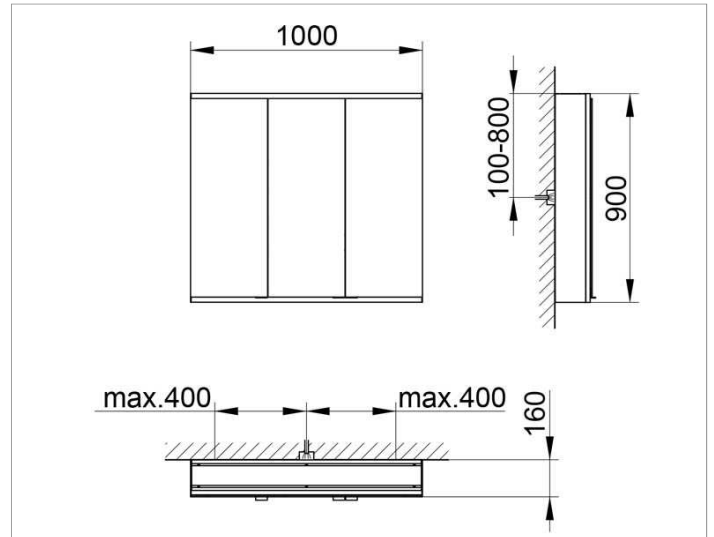

Royal Modular 2.0
800321101100300 Spiegelschrank

PRODUKT

ZEICHNUNG

EEK: A++, A+, A ,

OBERFLÄCHE

silber-eloxiert

ABMESSUNG

1000 x 900 x 160 mm