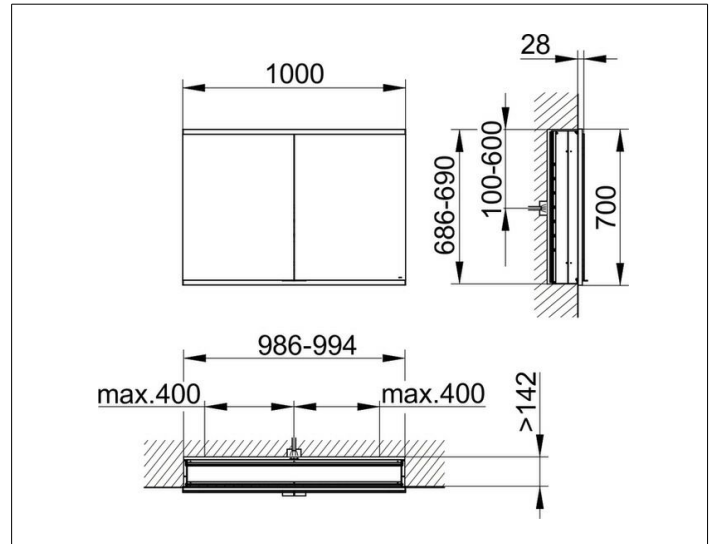

Royal Modular 2.0
800210100100300 Spiegelschrank

PRODUKT

ZEICHNUNG

EEK: C ,

OBERFLÄCHE

silber-eloxiert

ABMESSUNG

1000 x 700 x 160 mm