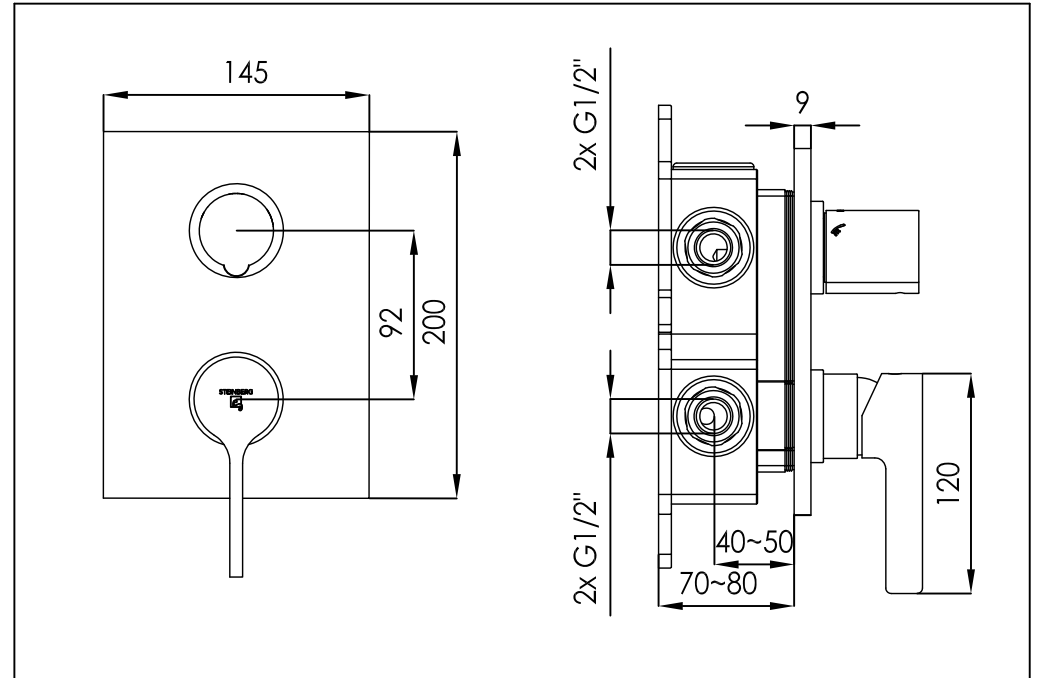

STEINBERG

Fertigmontageset

Art.Nr.230 2222

Installation

Technische Zeichnung

Explosionszeichnung