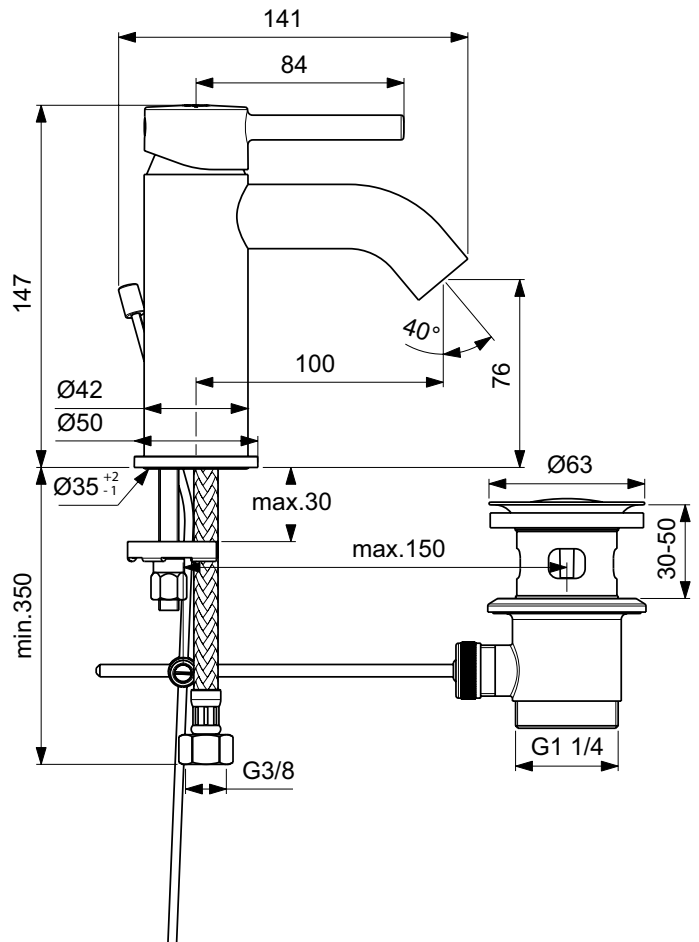

### Mehr Produktdetails:

Montage:	Standmontage
Funktionsweise:	Einhebel
Zulassungen:	DIN EN 817, DIN EN 200, DIN 4109 Gruppe 1
Betriebsdruck (bar):	3
Durchfluß (L):	5
Hahnlöcher:	1
Gewicht (kg):	1,13
Material:	Messing
Höhe (mm):	147
Breite (mm):	50
Tiefe/Ausladung (mm):	141