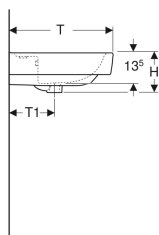

Verwendungszwecke

- Zur Montage auf Arbeitsplatten

Eigenschaften

- Wandanschluss

- Rückseite unglasiert
- Unter- und Rückseite geschliffen

Technische Daten

Werkstoff

Sanitärkeramik

Art.-Nr.	Farbe / Oberfläche	Hahnloch	Überlauf	B	B1	B3	H	T	T1	T2	Befestigungspunkte	VE1
501.723.00.1	weiß	mittig	sichtbar	65 cm	32.5 cm	18 cm	48 cm	21 cm	14.5 cm	2	1 St.	

Zubehör

- Geberit Tauchrohrgeruchsverschluss für Waschbecken, Abgang horizontal
- Geberit Tauchrohrgeruchsverschluss für Waschbecken, Raumsparmodell, Abgang horizontal
- Geberit Tauchrohrsiphon für Waschbecken, Anschluss BSP, Abgang horizontal oder vertikal
- Befestigungsset für Geberit Waschtische

- Bei Verwendung als Aufsatzwaschtisch ist ein Wandanschluss notwendig (Rückseite unglasiert)