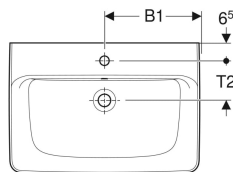

Verwendungszwecke

- Zur Montage auf Arbeitsplatten

Eigenschaften

- Wandanschluss

- Rückseite unglasiert
- Unter- und Rückseite geschliffen

Technische Daten

Werkstoff

Sanitärkeramik

Art.-Nr.	Farbe / Oberfläche	Hahnloch	Überlauf	B	B1	B3	H	T	T1	T2	Befestigungspunkte	VE1
501.723.00.1	weiß	mittig	sichtbar	65 cm	32.5 cm	18 cm	48 cm	21 cm	14.5 cm	2	1 St.	

Zubehör

- Geberit Tauchrohrgeruchsverschluss für Waschbecken, Abgang horizontal
- Geberit Tauchrohrgeruchsverschluss für Waschbecken, Raumsparmodell, Abgang horizontal
- Geberit Tauchrohrsiphon für Waschbecken, Anschluss BSP, Abgang horizontal oder vertikal
- Befestigungsset für Geberit Waschtische

- Bei Verwendung als Aufsatzwaschtisch ist ein Wandanschluss notwendig (Rückseite unglasiert)