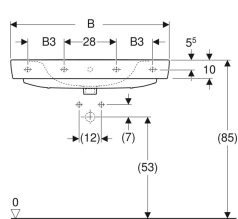

Verwendungszwecke

- Zur Montage auf Arbeitsplatten

Eigenschaften

- Wandanschluss

- Rückseite unglasiert
- Unter- und Rückseite geschliffen

Technische Daten

Werkstoff

Sanitärkeramik

Art.-Nr.	Farbe / Oberfläche	Hahnloch	Überlauf	B	B1	B3	H	T	T1	T2	Befestigungspunkte	VE1
501.723.00.1	weiß	mittig	sichtbar	65 cm	32.5 cm	18 cm	48 cm	21 cm	14.5 cm	2	1 St.	

Zubehör

- Geberit Tauchrohrgeruchsverschluss für Waschbecken, Abgang horizontal
- Geberit Tauchrohrgeruchsverschluss für Waschbecken, Raumsparmodell, Abgang horizontal
- Geberit Tauchrohrsiphon für Waschbecken, Anschluss BSP, Abgang horizontal oder vertikal
- Befestigungsset für Geberit Waschtische

- Bei Verwendung als Aufsatzwaschtisch ist ein Wandanschluss notwendig (Rückseite unglasiert)