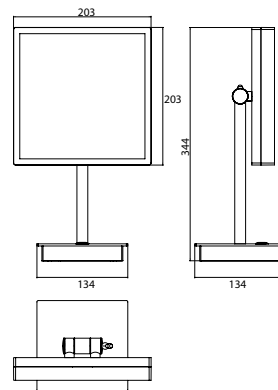

PRODUKTINFORMATION

LED-Rasier- und Kosmetikspiegel, Standmodell chrom

Art.-Nr.1094 060 15

mit beleuchtetem Touchsensor (Ein/Aus, Farbwechsel) und Spiralkabel, einarmig, eckig, 203 x 203 mm, Vergrößerung: 3 fach, IP 20