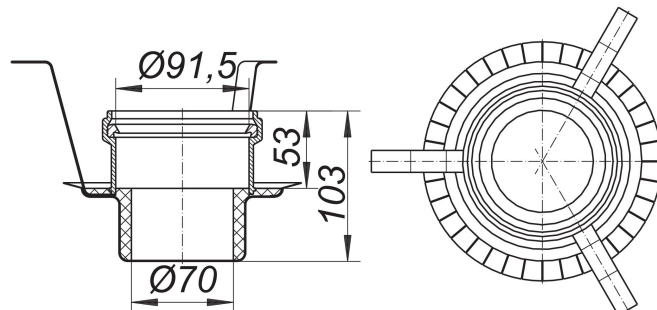

Brandschutz-Rohbauelement 3, DN 50

Artikelnummer: 515032

GTIN: 4001636515032

Rabattgruppe: 3

Beschreibung:

Brandschutz-Rohbauelement 3, DN 50

passend zu Duschabläufen ORIO V und 49 KE, Nennweite DN 50.

Zur Montage in Kernbohrungen (d: 140/150 mm) in F 30/60/90/120-Decken.

Ausführung:

- Einschubelement
- Quellstoffeinlage
- Haltebügel
- Schalungshilfe
- Bauschutzdeckel

Anschluss von:

Kunststoffrohr DN 50 über Rohrmuffe,

Gussrohr DN 50 über DALLMER HT/SML-Rohrverbinder DN 50/DN 50 (Art. Nr. 880024)