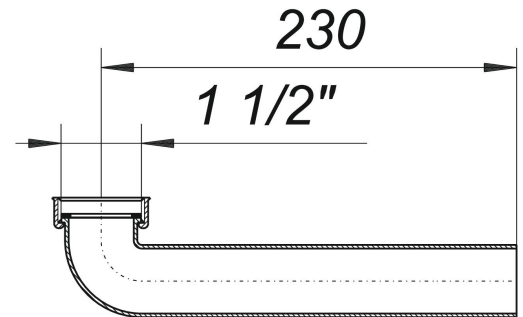

Anschluss-Bogen 020, 1 1/2"

Artikelnummer: 110008

GTIN: 4001636110008

Rabattgruppe: 1

Beschreibung:

Anschluss-Bogen 020, 1 1/2"

90 Grad mit loser Überwurfmutter 1 1/2" und Flachdichtung

Material: