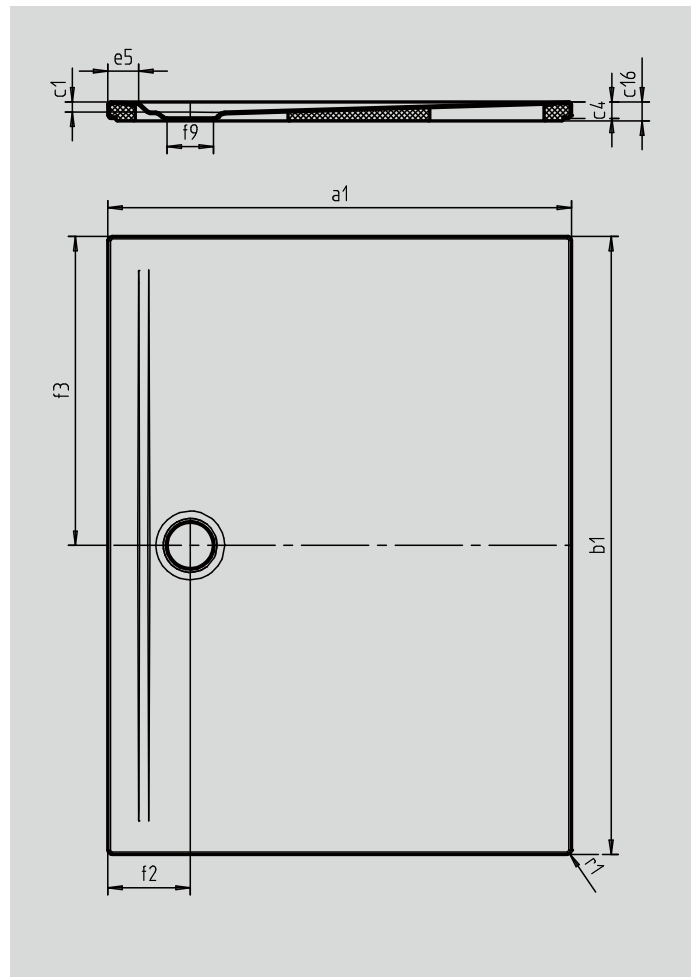

SUPERPLAN ZERO

- von drei Seiten schwellenlos begehrbar
- besonders wandnaher Ablauf und gleichmäßiges Gefälle für eine durchgehend ebene Standfläche
- großzügige Gestaltung, nahtlose Übergänge für kleine und große Bäder
- klare Kanten und spitze Eckradien für minimale Fugen und eine einheitliche Optik
- geringe Aufbauhöhe für leichten, bodenebenen Einbau – auch bei Großformaten

Abbildung ähnlich

SECURE⁺

Modell		1584-5
Äußere Länge	a_1	750 mm
Äußere Breite	b_1	1500 mm
Tiefe Innen	c_1	20 mm
Randhöhe	c_4	32 mm
Höhe mit Wannenträger extraflach	c_{16}	37 mm
Randbreite	e_5	60 mm
Durchmesser Ablaufloch	f_9	Ø 90 mm
Abstand Wannrand bis Mitte Ablaufloch	$f_2; f_3$	160; 750 mm
Äußerer Radius	r_1	8 mm
Nettogewicht		29 kg
SECURE PLUS		Vollflächig