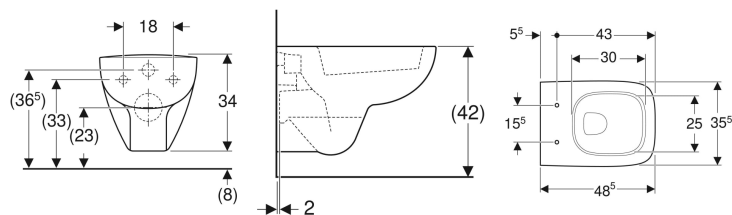

Geberit Renova Compact Square Wand-WC Tiefspüler, verkürzte Ausladung

Beispielbild

Verwendungszwecke

- Für UP-Spülkästen
- Für Druckspüler
- Zum Einbau in kleinen Badezimmern und Gäste-WCs geeignet

Eigenschaften

- Tiefspül-WC
- Wandhängend
- Bodenfreiheit 8 cm

- Abgang horizontal
- Mit Spülrand
- Typ 1, Vollmenge 6 / 5 l, nach EN 997
- Spült mit 4,5 l
- Verkürzte Ausladung
- Eckiges Design

Technische Daten

Werkstoff | Sanitärkeramik

Zusätzlich zu bestellen

- WC-Sitz

Art.-Nr.	Farbe / Oberfläche	B	H	T	VE1
206145600	weiß / KeraTect	35.5 cm	34 cm	48.5 cm	1 St.