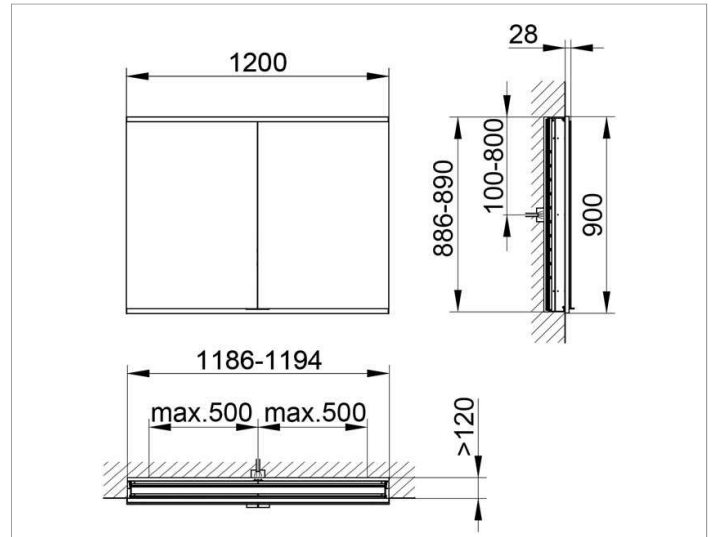

Royal Modular 2.0
800200121000000 Spiegelschrank

PRODUKT

ZEICHNUNG

OBERFLÄCHE

silber-eloxiert

ABMESSUNG

1200 x 900 x 120 mm