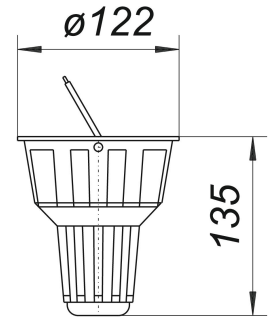

## Laubfangkorb zu 605 und 660

Artikelnummer: 844903

GTIN: 4001636844903

Rabattgruppe: 3

### Beschreibung:

Laubfangkorb zu 605 und 660

Ersatzteil zu Regenwasserabläufen 605 und 660

### Ersatzteile:

840769 Regenwasserablauf 660, DN