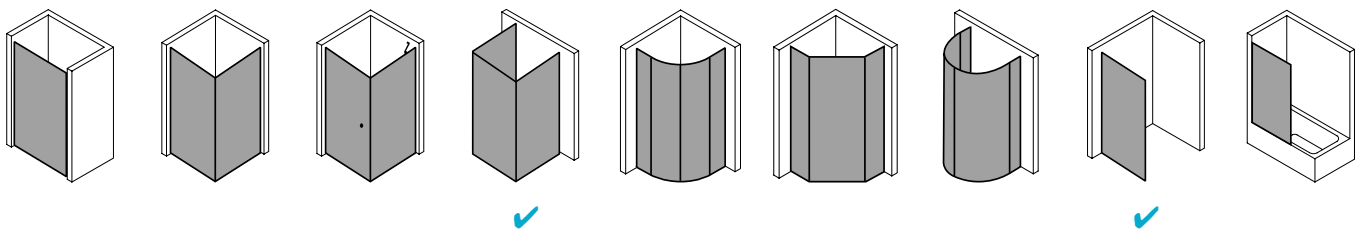

Technische Daten

Höhe	1850 mm
Breite	1400 mm
Tiefe	31 mm
Oberfläche	Silber Mattglanz
Glas	ESG Klar
Beschichtung	ohne
Wanneneinbaumaß	mm
Wanneneinbaumaß (SW)	1.380-1.410 mm
Glasaußenkante	1.355-1.385 mm
Gesamtbreite	1.364-1.394 mm
Anschlag	links

Einbausituation