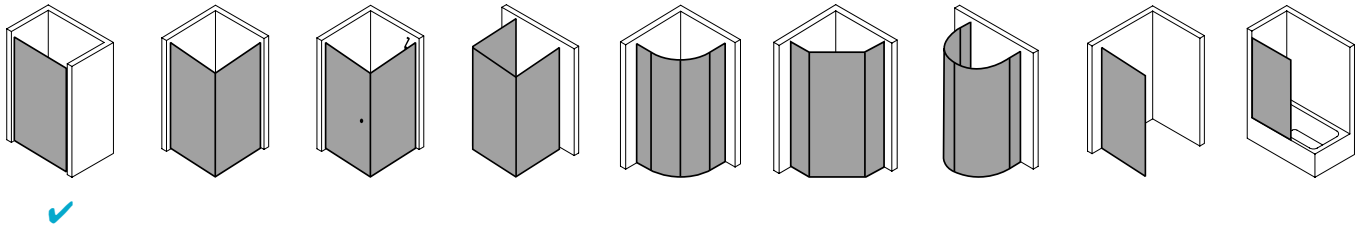

Produktleistungen

- Kermi Duschdesign MENA Pendeltür 1-flügelig mit Festfeld mit Wandprofil
- Zum Einbau in einer Nische.
- Teilgerahmte Tür mit einem Glasflügel, nach innen und außen öffnend, mit einem Festfeld.
- Optional mit MENA Stabilisierung (innen). Die verwendete Stabilisierung erhöht das Produkt um 32 mm.
- Verglasung Festfeld mit 8 mm, Pendeltür mit 6 mm Einscheiben-Sicherheitsglas nach EN 12150-1, optional mit Pflegeleicht-Beschichtung CLEAN.
- Profile aus hochwertigem eloxiertem Aluminium, Beschläge und Griffe aus hochwertigem Metall.
- Verstellmöglichkeit im Wandprofil festfeldseitig 20 mm, verschlusseitig 5 mm.
- Türbeschläge mit Hebe-Senk-Mechanismus und innen bündig mit der Glasoberfläche.
- Durchgehende Magnetleisten und Dichtprofile, waagrechte Dichtleiste mit Wasserabpralleffekt.
- Mit Bodenschwelle (Höhe 6 mm), oder ohne Bodenschwelle (bodenfrei) installierbar.
- MENA erfüllt die Anforderungen an die Spritzwasserschutzprüfung nach DIN EN 14428.
- Im Lieferumfang enthalten: Befestigungsmaterial. Ein frei platzierbarer transparenter Handtuchhalter-Haken.
- Made in Germany.
- Geprüft nach DIN EN 14428 (CE).
- 20 Jahre Ersatzteil-Nachkaufssicherheit nach Auslauf des Modells.
- Qualitätssicherungssystem zertifiziert nach DIN EN ISO 9001:2015.
- Umweltmanagement zertifiziert nach DIN EN 14001:2015.
- Energiemanagement zertifiziert nach DIN EN 50001:2011.

Technische Daten

Höhe	2000 mm
Breite	1000 mm
Tiefe	33 mm
Oberfläche	Schwarz Soft RAL 9005
Glas	ESG SR Opaco
Beschichtung	ohne
Wanneneinbaumaß	980-1.005 mm
Anschlag	rechts
Türart	

Einbausituation

Technische Darstellung