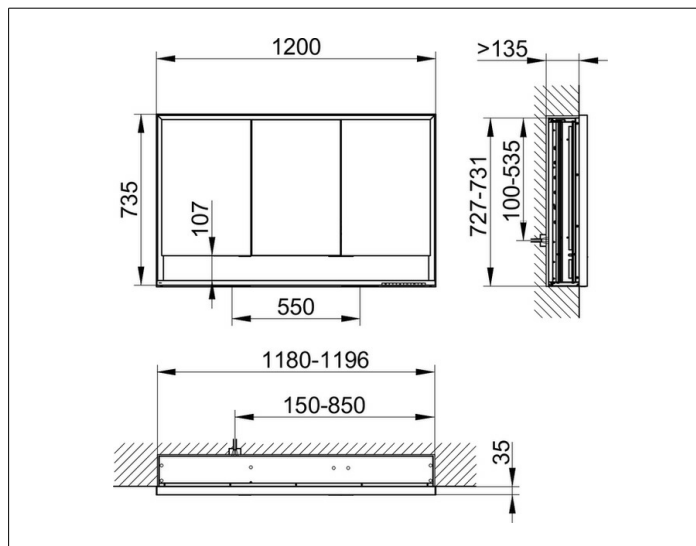

Royal Lumos
14315171304 Spiegelschrank

PRODUKT

ZEICHNUNG

PRODUKTBESCHREIBUNG

für die Wandeinbau-Montage
 mit Spiegelheizung (mittig der Türen platziert),
 stufenlos einstellbare Lichtfarbe von 2700 Kelvin (warmweiß)
 bis 6500 Kelvin (Tageslicht),
 3 Drehtüren aus Kristall-Doppelspiegel,
 Korpus in Aluminium silber-gebeizt-eloxiert,
 Rückwandverspiegelung
 Bedienung:
 Tastenfelder mit kapazitiver Touch-Sensorik,
 integrierte Nebenstellenfunktion für z.B. Raumschalter
 Spiegelheizung:
 90 Watt, optische Anzeige der Aufheizphase,
 automatische Abschaltung nach 20 Minuten
 Beleuchtung:
 Rahmenbeleuchtung und Waschtisch-/Fachbeleuchtung,
 separat stufenlos dimmbar und ein-/ausschaltbar
 LED 65 Watt (Lebensdauer > 30.000 Std.)

AUSSTATTUNG

- 2 Steckdosen
- 3 x 2 höhenverstellbare Glasablagen
- offenes Ablagefach über die ganze Breite
- Tür-Anschlagdämpfer

OBERFLÄCHE

silber-gebeizt-eloxiert

ABMESSUNG

1200 x 735 x 165 mm