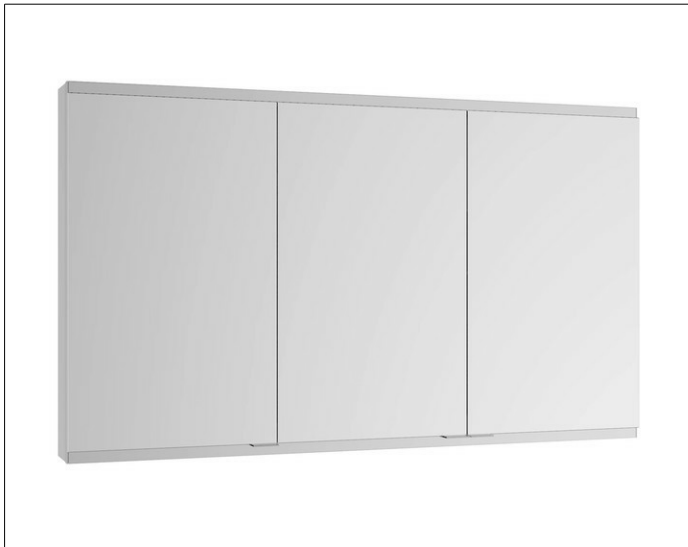

Royal Modular 2.0
800300001000200 Spiegelschrank

PRODUKT

ZEICHNUNG

EEK: A, A+, A++ ,

OBERFLÄCHE

silber-eloxiert

ABMESSUNG

1050 x 900 x 120 mm