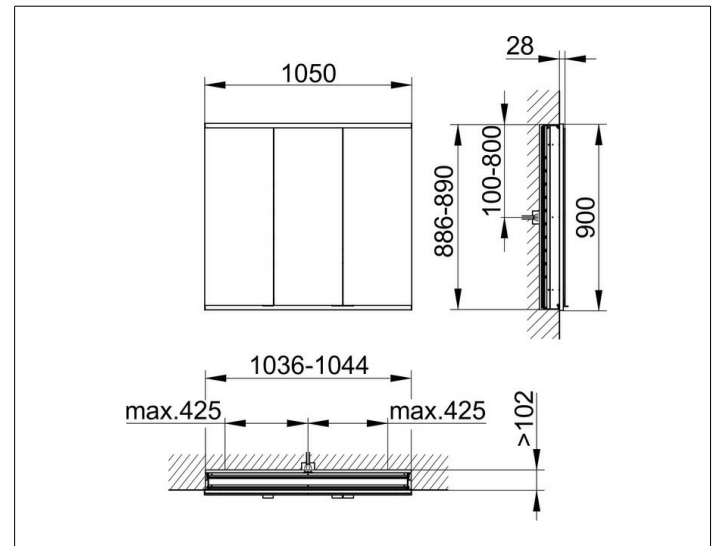

Royal Modular 2.0
800300001000200 Spiegelschrank

PRODUKT

ZEICHNUNG

EEK: A, A+, A++ ,

OBERFLÄCHE

silber-eloxiert

ABMESSUNG

1050 x 900 x 120 mm