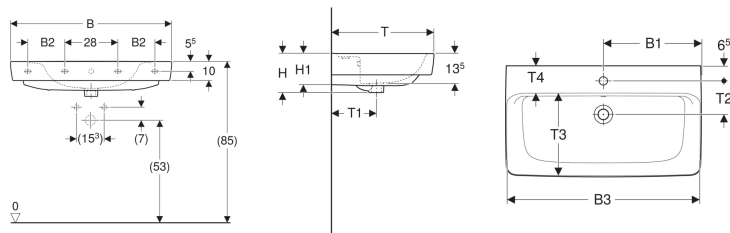

Geberit Renova Plan Waschtisch

Beispielbild

Eigenschaften

- Unterbaufähig
- Mit Halbsäule kombinierbar

Technische Daten

Werkstoff

Sanitärkeramik

Art.-Nr.	Farbe / Oberfläche	Überlauf	B	B1	B2	B3	Breite Unterschränk	H	H1	T	T1	T2	T3	T4	Befestigungspunkte	VE 1
501.699.00.1 * weiß	mittel	ohne	85 cm	42.5 cm	17 cm	83.5 cm	78.2 cm	18.5 cm	15 cm	48 cm	21 cm	14.5 cm	35.5 cm	11.5 cm	4	1 St.

- Bei den Waschtischen 55, 60 und 65 cm ohne Überlauf, ist der Überlaufkanal komplett geschlossen