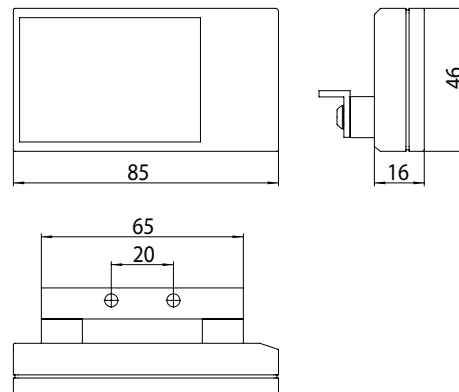

PRODUKTINFORMATION

WC-Funkauslösung für Stütz-Klappgriffe 3585 212 60/85, Frequenz: 868,4 MHz, 85 x 46 x 16 mm,
kompatibel zu vielen gängigen WC-Steuerungen schwarz

Art.-Nr.3585 000 00