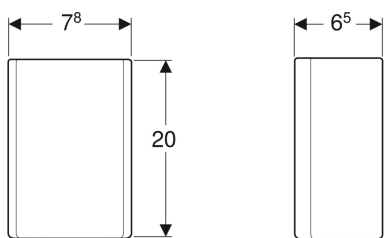

**Geberit ONE Designabdeckung für Waschbeckengeruchsverschluss**

Beispielbild

Art.-Nr.	Farbe / Oberfläche	B	H	T	VE1
505.058.21.1	Edelstahl gebürstet	7.8 cm	20 cm	6.5 cm	1 St.