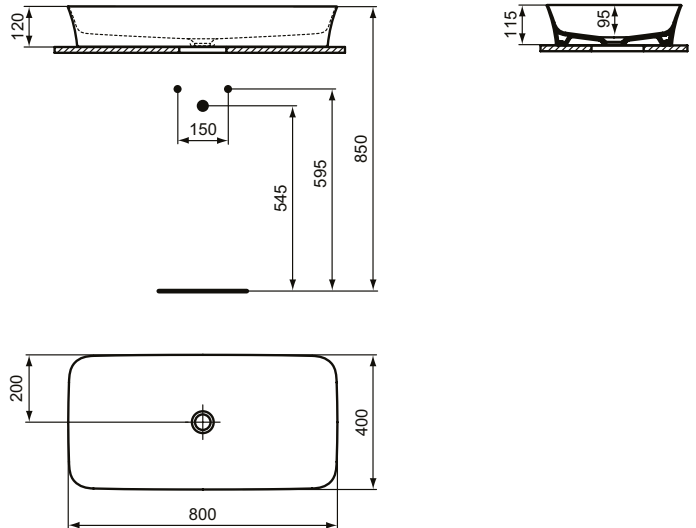

Ideal Standard

Becken

Ipalys

Artikel-Nr.: E1391V6

Schale 800mm

Ipalys Schale 800mm, ohne Hahnloch, ohne Überlauf

Farbe: V6 - Granatapfel

Technologie: Diamatec

Eigenschaften: .Diamatec

Mehr Produktdetails:

Type:	Aufsatzwaschtisch / Schale
Montage:	Aufgesetzt
Zulassungen:	DIN EN 14688 CL 00, DIN EN 31
Hahnlöcher:	0
Gewicht (kg):	11,30
Material:	Diamatec
Designer:	Robin Levien
Höhe (mm):	120
Breite (mm):	800
Tiefe/Ausladung (mm):	400
Form:	Rechteckig