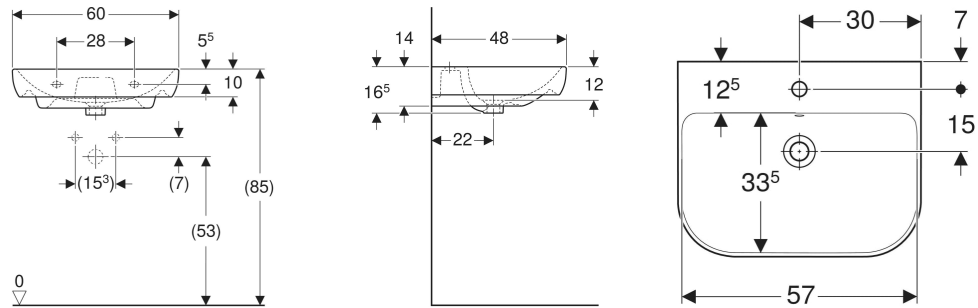

Geberit Smyle Waschtisch

TECHNISCHE DATEN

Werkstoff Sanitärkeramik

ZUBEHÖR

- Geberit Tauchrohrsiphon für Waschbecken, Anschluss BSP, Abgang horizontal oder vertikal

- Geberit Tauchrohrgeruchsverschluss für Waschbecken, Abgang horizontal
- Befestigungsset für Geberit Waschtische

Art.-Nr.	Farbe / Oberfläche	Hahnloch	Überlauf	B cm	B1 cm	B2 cm	H cm	T cm	T1 cm	T2 cm	VE1 St.	VE2 St.
500.228.01.8	weiß / KeraTect	mittig	sichtbar, symmetrisch	60	56.8	30	16.5	48	15	7	1	12